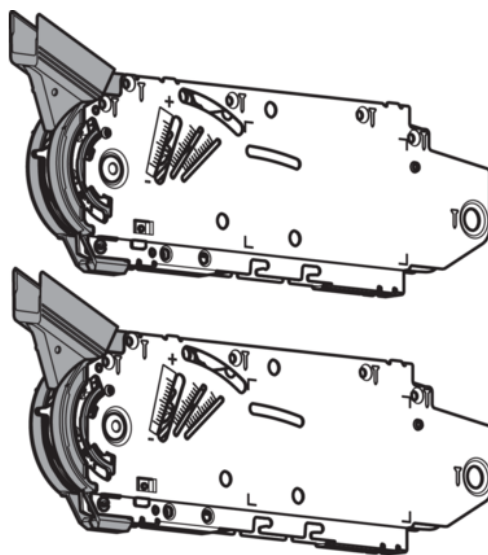

Blum 20F2800.05 Felnyíló Vasalat AVENTOS HF Erőhordozó-Szett SERVO-DRIVE-hoz Teljesítményfaktor 9000-17250 (2 db-nál) "KIFUTÓ"

Cikkszám	Vastagság	Hosszúság	Szélesség
78831/0222	0 mm	0 mm	0 mm

Teljesítményfaktor: 9000-17250 (2 db-nál)

Minimális korpuszmélység: 278mm

Rögzítés a korpuszhoz: csavarral

Szimmetrikus

Tartalmaz:

2 x szimmetrikus erőhordozó

8 x faforgácslapcsavar $\varnothing$ 4 x 35 mm

FIGYELEM, KIFUTÓ TERMÉK!

AZ ÚJ AVENTOS TOP TERMÉKEKKEL NEM KOMPATIBILIS!

TECHNOLÓGIA

RÉSZLETEZÉS

Súly **2,5 kg**

Bútorvasalat

Termékcsoport **Harmónika felnyíló vasalatok, Free Fold, Aventos HF**

Felület **Horganyzott**

Szerelés **Forgácslap csavaros**

Gyártói cikkszám **20F2800.05**

attr.Symmetrisch **igen**

Fedélvasalat

Felnyílórendszer **Aventos HF**

Teljesítményfaktor **9000-17250**

További információ <http://www.jafholz.hu/shop/vasalatok/felnyilo-vasalat/blum-20f280005-felnyilo-vasalat-aventos-hf-erohordozo-szett-servo-drive-hoz-teljesitmenyfaktor-9000-17250-2-db-nal-kifuto-p4073407>

QR-kód