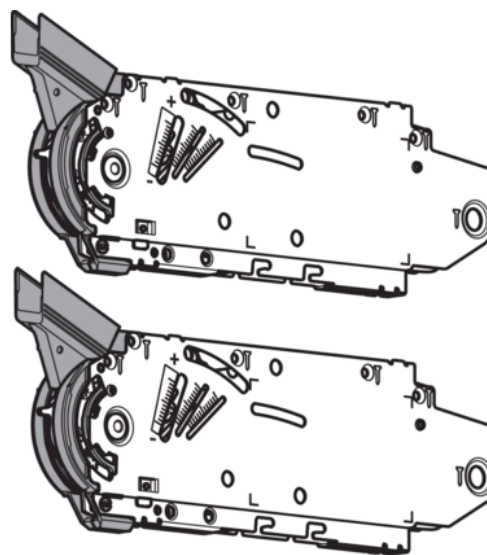

Blum 20F2500.05 Felnyíló Vasalat AVENTOS HF Erőhordozó-Szett SERVO-DRIVE-hoz Teljesítményfaktor 5350-10150 (2 db-nál) "KIFUTÓ"

Cikkszám	Vastagság	Hosszúság	Szélesség
78831/0221	0 mm	0 mm	0 mm

Teljesítményfaktor: 5350-10150 (2 db-nál)

Minimális korpuszmélység: 278mm

Rögzítés a korpuszhoz: csavarral

Szimmetrikus

Tartalmaz:

2 x szimmetrikus erőhordozó

8 x faforgácslapcsavar $\varnothing$ 4 x 35 mm

FIGYELEM, KIFUTÓ TERMÉK!

AZ ÚJ AVENTOS TOP TERMÉKEKKEL NEM KOMPATIBILIS!

TECHNOLÓGIA

RÉSZLETEZÉS

Súly **2,5 kg**

Bútorvasalat	
Termékcsoport	Harmónika felnyíló vasalatok, Free Fold, Aventos HF
Felület	Horganyzott
Szerelés	Forgácslap csavaros
Gyártói cikkszám	20F2500.05
attr.Symmetrisch	igen
Fedélvasalat	
Felnyílórendszer	Aventos HF
Teljesítményfaktor	5350-10150

További információ <http://www.jafholz.hu/shop/vasalatok/felnyilo-vasalat/blum-20f250005-felnyilo-vasalat-aventos-hf-erohordozo-szett-servo-drive-hoz-teljesitmenyfaktor-5350-10150-2-db-nal-kifuto-p4073395>

QR-kód