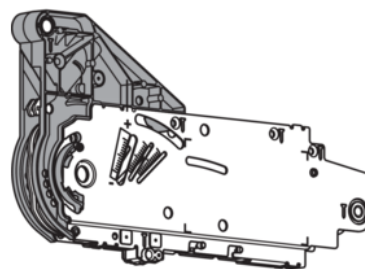

Rögzítés a korpuszhoz: csavarral

Szimmetrikus

Tartalmaz:

2 x szimmetrikus erőhordozó

10 x faforgácslapcsavar  $\varnothing$  4 x 35 mm

FIGYELEM, KIFUTÓ TERMÉK!

AZ ÚJ AVENTOS TOP TERMÉKEKKEL NEM KOMPATIBILIS!