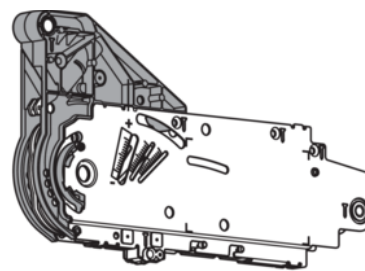

## Blum 20L2100.05 Felnyíló Liftvasalat AVENTOS HL Erőhordozó Szett SERVO-DR IVE-hoz Horganyzott "KIFUTÓ"

Cikkszám	Vastagság	Hosszúság	Szélesség
<b>78831/0211</b>	<b>0 mm</b>	<b>0 mm</b>	<b>0 mm</b>

Minimális korpuszmélység: 278 mm

Rögzítés a korpuszhoz: csavarral

Szimmetrikus

Tartalmaz:

2 x szimmetrikus erőhordozó

10 x faforgácslapcsavar  $\varnothing$  4 x 35 mm

FIGYELEM, KIFUTÓ TERMÉK!

AZ ÚJ AVENTOS TOP TERMÉKEKKEL NEM KOMPATIBILIS!