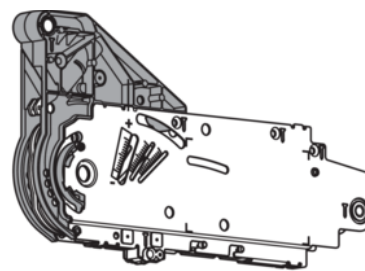

Blum 20L2900.05 Felnyíló Liftvasalat AVENTOS HL Erőhordozó Szett SERVO-DRIVE-hoz Horganyzott "KIFUTÓ"

Cikkszám	Vastagság	Hosszúság	Szélesség
78831/0210	0 mm	0 mm	0 mm

Minimális korpuszmélység: 278 mm

Rögzítés a korpuszhoz: csavarral

Szimmetrikus

Tartalmaz:

2 x szimmetrikus erőhordozó

10 x faforgácslapcsavar \varnothing 4 x 35 mm

FIGYELEM, KIFUTÓ TERMÉK!

AZ ÚJ AVENTOS TOP TERMÉKEKKEL NEM KOMPATIBILIS!

TECHNOLÓGIA

RÉSZLETEZÉS

Súly **2,12 kg**

Bútorvasalat

Termékcsoport **Előlapot liftesen emelő vasalat Aventos HL**

Felület **Horganyzott**

Szerelés **Forgácslap csavaros**

Gyártói cikkszám **20L2900.05**

attr.Symmetrisch **igen**

Fedélvasalat