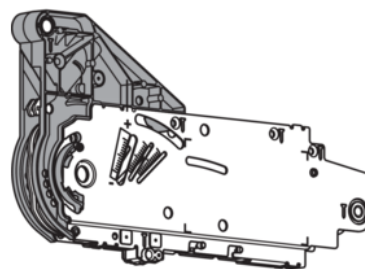

Blum 20L2900.05 Felnyíló Liftvasalat AVENTOS HL Erőhordozó Szett SERVO-DRIVE-hoz Horganyzott "KIFUTÓ"

Cikkszám	Vastagság	Hosszúság	Szélesség
78831/0210	0 mm	0 mm	0 mm

Minimális korpuszmélység: 278 mm

Rögzítés a korpuszhoz: csavarral

Szimmetrikus

Tartalmaz:

2 x szimmetrikus erőhordozó

10 x faforgácslapcsavar \varnothing 4 x 35 mm

FIGYELEM, KIFUTÓ TERMÉK!

AZ ÚJ AVENTOS TOP TERMÉKEKKEL NEM KOMPATIBILIS!

TECHNOLÓGIA

RÉSZLETEZÉS

Súly **2,12 kg**

Bútorvasalat

Termékcsoport **Előlapot liftesen emelő vasalat Aventos HL**

Felület **Horganyzott**

Szerelés **Forgácslap csavaros**

Gyártói cikkszám **20L2900.05**

attr.Symmetrisch **igen**

Fedélvasalat