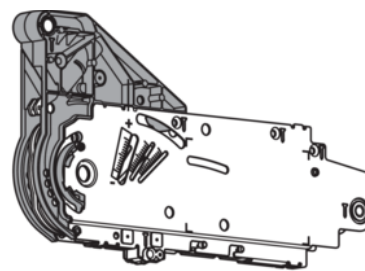

Rögzítés a korpuszhoz: csavarral

Szimmetrikus

Tartalmaz:

2 x szimmetrikus erőhordozó

10 x faforgácslapcsavar  $\varnothing$  4 x 35 mm

FIGYELEM, KIFUTÓ TERMÉK!

AZ ÚJ AVENTOS TOP TERMÉKEKKEL NEM KOMPATIBILIS!