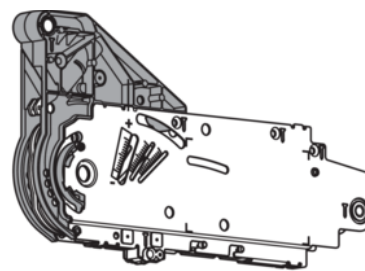

Blum 20L2500.05 Felnyíló Liftvasalat AVENTOS HL Erőhordozó Szett SERVO-DRIVE-hoz Horganyzott "KIFUTÓ"

Cikkszám	Vastagság	Hosszúság	Szélesség
78831/0208	0 mm	0 mm	0 mm

Minimális korpuszmélység: 278 mm

Rögzítés a korpuszhoz: csavarral

Szimmetrikus

Tartalmaz:

2 x szimmetrikus erőhordozó

10 x faforgácslapcsavar \varnothing 4 x 35 mm

FIGYELEM, KIFUTÓ TERMÉK!

AZ ÚJ AVENTOS TOP TERMÉKEKKEL NEM KOMPATIBILIS!

TECHNOLÓGIA

RÉSZLETEZÉS

Súly **1,895 kg**

Bútorvasalat

Termékcsoport **Előlapot liftesen emelő vasalat Aventos HL**

Felület **Horganyzott**

Szerelés **Forgácslap csavaros**

Gyártói cikkszám **20L2500.05**

attr.Symmetrisch **igen**