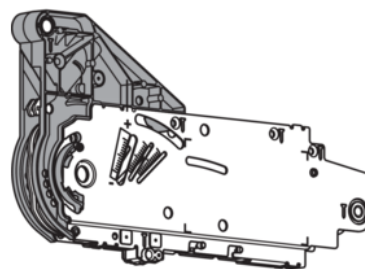

Blum 20L2500.05 Felnyíló Liftvasalat AVENTOS HL Erőhordozó Szett SERVO-DRIVE-hoz Horganyzott "KIFUTÓ"

Cikkszám	Vastagság	Hosszúság	Szélesség
78831/0208	0 mm	0 mm	0 mm

Minimális korpuszmélység: 278 mm

Rögzítés a korpuszhoz: csavarral

Szimmetrikus

Tartalmaz:

2 x szimmetrikus erőhordozó

10 x faforgácslapcsavar \varnothing 4 x 35 mm

FIGYELEM, KIFUTÓ TERMÉK!

AZ ÚJ AVENTOS TOP TERMÉKEKKEL NEM KOMPATIBILIS!

TECHNOLÓGIA

RÉSZLETEZÉS

Súly **1,895 kg**

Bútorvasalat

Termékcsoport **Előlapot liftesen emelő vasalat Aventos HL**

Felület **Horganyzott**

Szerelés **Forgácslap csavaros**

Gyártói cikkszám **20L2500.05**

attr.Symmetrisch **igen**