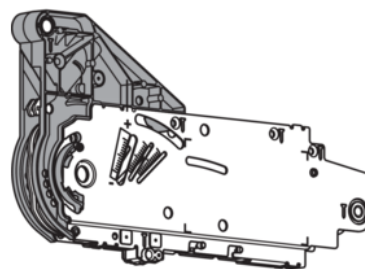

Blum 20L2300.05 Felnyíló Liftvasalat AVENTOS HL Erőhordozó Szett SERVO-DRIVE-hoz Horganyzott "KIFUTÓ"

Cikkszám	Vastagság	Hosszúság	Szélesség
78831/0207	0 mm	0 mm	0 mm

Minimális korpuszmélység: 278 mm

Rögzítés a korpuszhoz: csavarral

Szimmetrikus

Tartalmaz:

2 x szimmetrikus erőhordozó

10 x faforgácslapcsavar \varnothing 4 x 35 mm

FIGYELEM, KIFUTÓ TERMÉK!

AZ ÚJ AVENTOS TOP TERMÉKEKKEL NEM KOMPATIBILIS!

TECHNOLÓGIA

RÉSZLETEZÉS

Súly **1 kg**

Bútorvasalat

Termékcsoport **Előlapot liftesen emelő vasalat Aventos HL**

Felület **Horganyzott**

Szerelés **Forgácslap csavaros**

Gyártói cikkszám **20L2300.05**

attr.Symmetrisch **igen**

Fedélvasalat