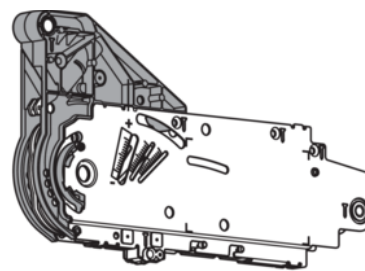

Blum 20L2300.05 Felnyíló Liftvasalat AVENTOS HL Erőhordozó Szett SERVO-DRIVE-hoz Horganyzott "KIFUTÓ"

Cikkszám	Vastagság	Hosszúság	Szélesség
78831/0207	0 mm	0 mm	0 mm

Minimális korpuszmélység: 278 mm

Rögzítés a korpuszhoz: csavarral

Szimmetrikus

Tartalmaz:

2 x szimmetrikus erőhordozó

10 x faforgácslapcsavar \varnothing 4 x 35 mm

FIGYELEM, KIFUTÓ TERMÉK!

AZ ÚJ AVENTOS TOP TERMÉKEKKEL NEM KOMPATIBILIS!

TECHNOLÓGIA

RÉSZLETEZÉS

Súly **1 kg**

Bútorvasalat

Termékcsoport **Előlapot liftesen emelő vasalat Aventos HL**

Felület **Horganyzott**

Szerelés **Forgácslap csavaros**

Gyártói cikkszám **20L2300.05**

attr.Symmetrisch **igen**

Fedélvasalat