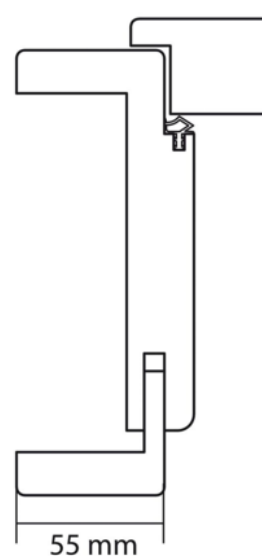

Eurowood CPL Tok, Platina Tölgy EI424, Jobbos

Cikkszám	Hosszúság	Sz x V
31885/0735	2 110 mm	735 x 125 mm

Egy ajtó használata során sok minden történhet, azonban az igénybevételnek láthatatlannak kell maradnia. Legyen az egy bérlakás vagy egy ipari létesítmény: biztos lehet benne, hogy a CPL-felületen még a legmostohább körülmények sem hagynak nyomot. Egy új nyomtatási technológia egyedülálló képhűséget eredményez, emiatt a fareprodukciókat alig lehet megkülönböztetni a természetes fától.

CPL felületű befoglalótok, 2 db V3400 kétrészes nikkelezett pánttal, beépített zárellenlemezsel, kerekített élű tokmaggal.

A tokborítás állíthatósága -5/+15 mm a megadott mérethez képest "Legnato" strukturált felület

A tok ideális falnyílás mérete (Sz x M) : 770 x 2130 mm

TECHNOLÓGIA

RÉSZLETEZÉS

Vastagság	125 mm
Szélesség	735 mm
Hosszúság	2 110 mm
Súly	11,63 kg
Ajtók	
Sorozat	Beltéri ajtó
Tokok	
Modell	Utólag szerelhető fatok
Felület	CPL
Irány	Jobb
Falvastagság	125
Élkialakítás	Kerekített

Cikkszám	Vastagság	Hosszúság
31881/0735	40 mm	2110 mm

További információ <http://www.jafholz.hu/shop/ajtok/ajtolapok-es-tokok/tok/eurowood-cpl-tok--platina-tolgy-ei424--jobbos~p3922175>

QR-kód