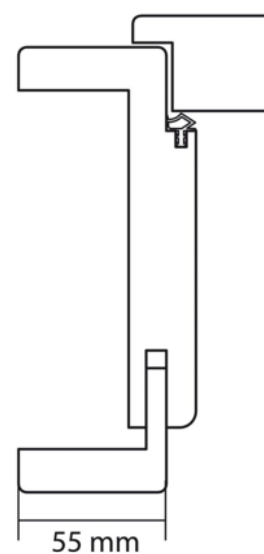

Eurowood CPL Tok, Platina Tölgy EI424, Balos

Cikkszám	Hosszúság	Sz x V
31884/0735	2 110 mm	735 x 125 mm

Egy ajtó használata során sok minden történhet, azonban az igénybevételnek láthatatlannak kell maradnia. Legyen az egy bérlakás vagy egy ipari létesítmény: biztos lehet benne, hogy a CPL-felületen még a legmostohább körülmények sem hagynak nyomot. Egy új nyomtatási technológia egyedülálló képhűséget eredményez, emiatt a fareprodukciókat alig lehet megkülönböztetni a természetes fától.

CPL felületű befoglalótok, 2 db V3400 kétrészes nikkelezett pánttal, beépített zárellenlemezsel, kerekített élű tokmaggal.

A tokborítás állíthatósága -5/+15 mm a megadott mérethez képest "Legnato" strukturált felület

A tok ideális falnyílás mérete (Sz x M) : 770 x 2130 mm

TECHNOLÓGIA

RÉSZLETEZÉS

Vastagság	125 mm
Szélesség	735 mm
Hosszúság	2 110 mm
Súly	11,63 kg
Ajtók	
Sorozat	Beltéri ajtó
Tokok	
Modell	Utólag szerelhető fatok
Felület	CPL
Irány	Bal
Falvastagság	125
Élkialakítás	Kerekített

Cikkszám	Vastagság	Hosszúság
31880/0735	40 mm	2110 mm

További információ <http://www.jafholz.hu/shop/ajtok/ajtolapok-es-tokok/tok/eurowood-cpl-tok--platina-tolgy-ei424--balos~p3922145>

QR-kód