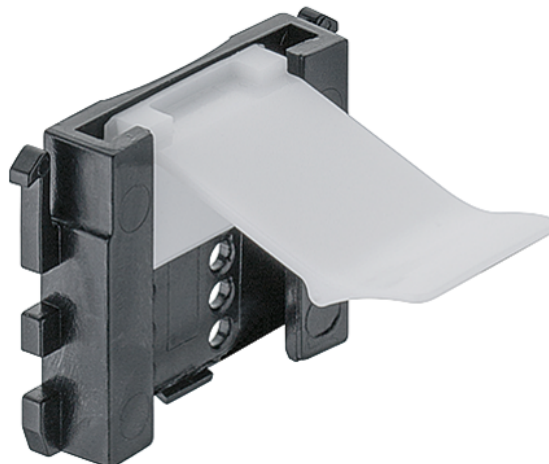

## 637.47.490 Häfele AXILO Műanyag Lábazattakaró Tartó Klip19mm Laphoz

Cikkszám	Vastagság	Hosszúság	Szélesség
<b>71637/0490</b>	<b>0 mm</b>	<b>0 mm</b>	<b>0 mm</b>

- erős lábazati rendszer nagyobb állítható lábbal
- egyszerű lábazati rögzítés
- magasságállítás különböző fokozatokban
- egyszerű beállítás

Szerelés: benyomással a rögzítő lapra

Magasságbeállítás: változtatható