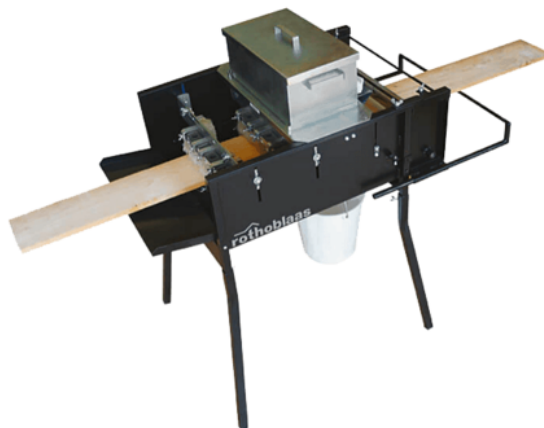

Impregnáló gép

Cikkszám	Vastagság	Hosszúság	Szélesség
55010/0100	0 mm	0 mm	0 mm

A Jelly festőgép optimális megoldást nyújt fa építőelemek és burkolatok, pl. lambéria festésére. Amellett, hogy a gép segítségével a felületkezelés sokkal gyorsabban lehetséges, a felület minősége is a szivacs hengereknek köszönhetően tökéletes lesz. Két ember a Jelly festőgéppel egy óra alatt kb. 200m²-t tud felületkezeltetni.

TECHNOLÓGIA

RÉSZLETEZÉS

Súly

20 kg

További információ <http://www.jafholz.hu/shop/teraszburkolatok/tartozek/impregnalogepe-p3452894>

QR-kód