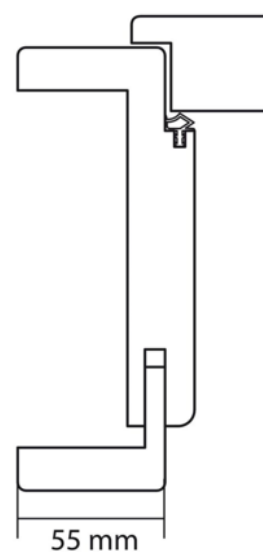

Eurowood Dekor Extra Design Tok, Platina Tölgy DE424, Balos

Cikkszám	Hosszúság	Sz x V
32373/0052	2 070 mm	960 x 125 mm

A Dekor Extra ajtók minden élethelyzetre megfelelő választás! A könnyen kezelhető felületet könnyű tisztítani, és az aktuális trend színeiben elérhető. A faerezetek természetűen ábrázolják a fajok valódi erezetét. Tökéletes választás egy költséghatékony lakberendezéshez.

Portalit HPS EI424 Platina Tölgy dekorral azonos.

A tok ideális falnyílás mérete (Sz x M) : 1000 x 2100 mm

TECHNOLÓGIA

RÉSZLETEZÉS

Vastagság	125 mm
Szélesség	960 mm
Hosszúság	2 070 mm
Súly	21,55 kg

Ajtók

Sorozat	Beltéri ajtó
---------	---------------------

Tokok

Modell	Utólag szerelhető fatok
--------	--------------------------------

Felület	Lakkozott Fólia
---------	------------------------

Irány	Bal
-------	------------

Fafaj	Tölgy
-------	--------------

Falvastagság	125
--------------	------------

TARTOZÉK

Dekorfóliás ajtó

Eurowood Dekor Extra Design Ajtó, Platina Tölgy Cross DEC424, Balos

Cikkszám	Vastagság	Hosszúság
32370/0012	40 mm	2070 mm

További információ <http://www.jafholz.hu/shop/ajtok/ajtoelem/tok/eurowood-dekor-extra-design-tok--platina-tolgy-de424--balos-p3385627>