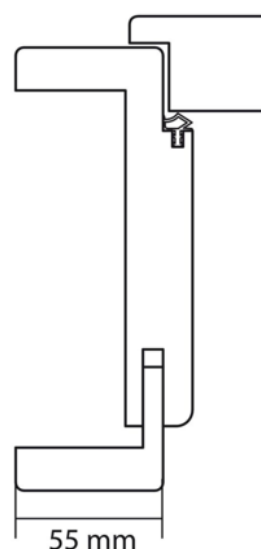

Eurowood Dekor Extra Design Tok, Platina Tölgy DE424, Balos

| | | |
|-------------------|-----------------|---------------------|
| Cikkszám | Hosszúság | Sz x V |
| 32373/0051 | 2 070 mm | 860 x 125 mm |

Portalit HPS EI424 Platina Tölgy dekorral azonos.

A tok ideális falnyílás mérete (Sz x M) : 900 x 2100 mm

TECHNOLÓGIA

RÉSZLETEZÉS

| | |
|-----------|-----------------|
| Vastagság | 125 mm |
| Szélesség | 860 mm |
| Hosszúság | 2 070 mm |
| Súly | 20,45 kg |