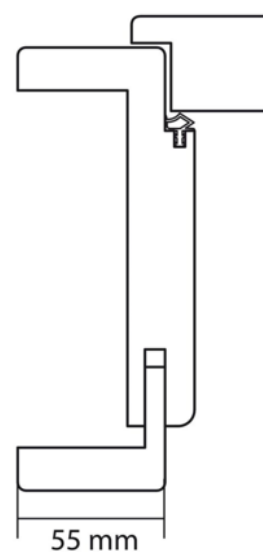

Eurowood Dekor Extra Design Tok, Platina Tölgy DE424, Balos

Cikkszám	Hosszúság	Sz x V
32373/0050	2 070 mm	710 x 125 mm

A Dekor Extra ajtók minden élethelyzetre megfelelő választás! A könnyen kezelhető felületet könnyű tisztítani, és az aktuális trend színeiben elérhető. A faerezetek természetűen ábrázolják a fajok valódi erezetét. Tökéletes választás egy költséghatékony lakberendezéshez.

Portalit HPS EI424 Platina Tölgy dekorral azonos.

A tok ideális falnyílás mérete (Sz x M) : 750 x 2100 mm

TECHNOLÓGIA

RÉSZLETEZÉS

Vastagság	125 mm
Szélesség	710 mm
Hosszúság	2 070 mm
Súly	17,05 kg

Ajtók

Sorozat	Beltéri ajtó
---------	---------------------

Tokok

Modell	Utólag szerelhető fatok
--------	--------------------------------

Felület	Lakkozott Fólia
---------	------------------------

Irány	Bal
-------	------------

Fafaj	Tölgy
-------	--------------

Falvastagság	125
--------------	------------

TARTOZÉK

Dekorfóliás ajtó

Eurowood Dekor Extra Design Ajtó, Platina Tölgy Cross DEC424, Balos

Cikkszám	Vastagság	Hosszúság
32370/0010	40 mm	2070 mm

További információ <http://www.jafholz.hu/shop/ajtok/ajtoelem/tok/eurowood-dekor-extra-design-tok--platina-tolgy-de424--balos-p3385617>