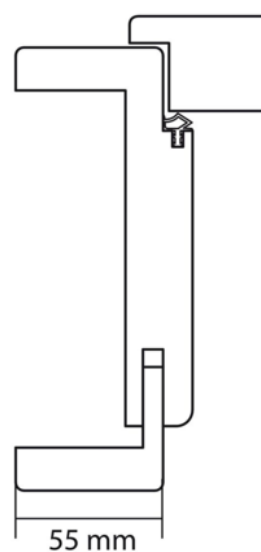

## Eurowood Dekor Extra Design Tok, Platina Tölgy DE424, Balos

Cikkszám	Hosszúság	Sz x V
<b>32372/0052</b>	<b>2 070 mm</b>	<b>960 x 100 mm</b>

A Dekor Extra ajtók minden élethelyzetre megfelelő választás! A könnyen kezelhető felületet könnyű tisztítani, és az aktuális trend színeiben elérhető. A faerezetek természetűen ábrázolják a fajok valódi erezetét. Tökéletes választás egy költséghatékony lakberendezéshez. Portalit HPS EI424 Platina Tölgy dekorral azonos.

A tok ideális falnyílás mérete (Sz x M) : 1000 x 2100 mm

### RÉSZLETEZÉS

Vastagság	<b>100 mm</b>
Szélesség	<b>960 mm</b>
Hosszúság	<b>2 070 mm</b>
Súly	<b>21,55 kg</b>