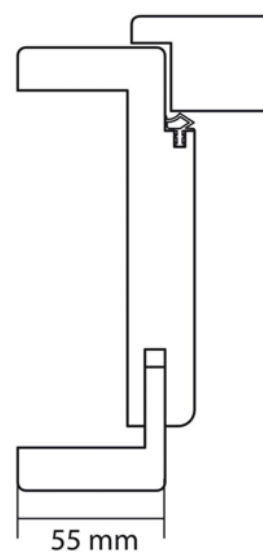

Eurowood Dekor Extra Design Tok, Platina Tölgy DE424, Balos

Cikkszám	Hosszúság	Sz x V
32372/0051	2 070 mm	860 x 100 mm

A Dekor Extra ajtók minden élethelyzetre megfelelő választás! A könnyen kezelhető felületet könnyű tisztítani, és az aktuális trend színeiben elérhető. A faerezetek természetűen ábrázolják a fajok valódi erezetét. Tökéletes választás egy költséghatékony lakberendezéshez.

Portalit HPS EI424 Platina Tölgy dekorral azonos.

A tok ideális falnyílás mérete (Sz x M) : 900 x 2100 mm

TECHNOLÓGIA

RÉSZLETEZÉS

Vastagság	100 mm
Szélesség	860 mm
Hosszúság	2 070 mm
Súly	20,45 kg

Ajtók

Sorozat	Beltéri ajtó
---------	---------------------

Tokok

Modell	Utólag szerelhető fatok
--------	--------------------------------

Felület	Lakkozott Fólia
---------	------------------------

Irány	Bal
-------	------------

Fafaj	Tölgy
-------	--------------

Falvastagság	100
--------------	------------

TARTOZÉK

Dekorfóliás ajtó

Eurowood Dekor Extra Design Ajtó, Platina Tölgy Cross DEC424, Balos

Cikkszám	Vastagság	Hosszúság
32370/0011	40 mm	2070 mm

További információ <http://www.jafholz.hu/shop/ajtok/ajtoelem/tok/eurowood-dekor-extra-design-tok--platina-tolgy-de424--balos-p3385592>