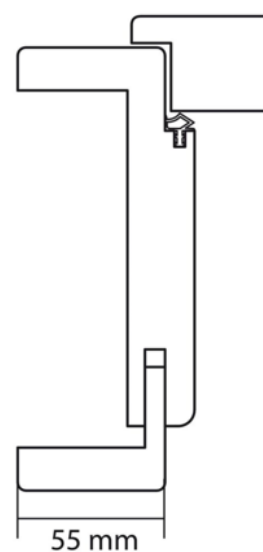

Eurowood Dekor Extra Design Tok, Platina Tölgy DE424, Balos

Cikkszám	Hosszúság	Sz x V
32372/0050	2 070 mm	710 x 100 mm

A Dekor Extra ajtók minden élethelyzetre megfelelő választás! A könnyen kezelhető felületet könnyű tisztítani, és az aktuális trend színeiben elérhető. A faerezetek természetűen ábrázolják a fajok valódi erezetét. Tökéletes választás egy költséghatékony lakberendezéshez.

Portalit HPS EI424 Platina Tölgy dekorral azonos.

A tok ideális falnyílás mérete (Sz x M) : 750 x 2100 mm

TECHNOLÓGIA

RÉSZLETEZÉS

Vastagság	100 mm
Szélesség	710 mm
Hosszúság	2 070 mm
Súly	17,05 kg

Ajtók

Sorozat	Beltéri ajtó
---------	---------------------

Tokok

Modell	Utólag szerelhető fatok
--------	--------------------------------

Felület	Lakkozott Fólia
---------	------------------------

Irány	Bal
-------	------------

Fafaj	Tölgy
-------	--------------

Falvastagság	100
--------------	------------

TARTOZÉK

Dekorfóliás ajtó

Eurowood Dekor Extra Design Ajtó, Platina Tölgy Cross DEC424, Balos

Cikkszám	Vastagság	Hosszúság
32370/0010	40 mm	2070 mm

További információ <http://www.jafholz.hu/shop/ajtok/ajtoelem/tok/eurowood-dekor-extra-design-tok--platina-tolgy-de424--balos-p3385587>