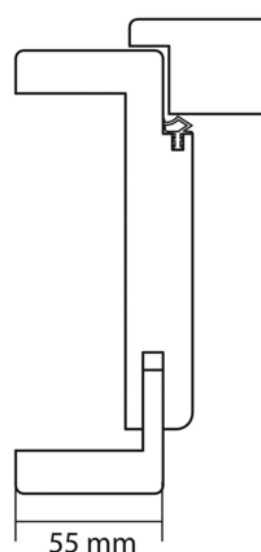

Eurowood Dekor Extra Design Tok, Platina Tölgy DE424, Jobbos

Cikkszám	Hosszúság	Sz x V
32372/0040	2 070 mm	710 x 100 mm

A Dekor Extra ajtók minden élethelyzetre megfelelő választás! A könnyen kezelhető felületet könnyű tisztítani, és az aktuális trend színeiben elérhető. A faerezetek természetűen ábrázolják a fafajok valódi erezetét. Tökéletes választás egy költséghatékony lakberendezéshez.

Portalit HPS EI424 Platina Tölgy dekorral azonos.

A tok ideális falnyílás mérete (Sz x M) : 750 x 2100 mm

TECHNOLÓGIA

RÉSZLETEZÉS

Vastagság	100 mm
Szélesség	710 mm
Hosszúság	2 070 mm
Súly	17,05 kg

Ajtók

Sorozat	Beltéri ajtó
---------	---------------------

Tokok

Modell	Utólag szerelhető fatok
--------	--------------------------------

Felület	Lakkozott Fólia
---------	------------------------

Irány	Jobb
-------	-------------

Fafaj	Tölgy
-------	--------------

QR-kód

TARTOZÉK

Dekorfóliás ajtó

Eurowood Dekor Extra Design Ajtó, Platina Tölgy Cross DEC424, Jobbos

Cikkszám	Vastagság	Hosszúság
32371/0010	40 mm	2070 mm

További információ <http://www.jafholz.hu/shop/ajtok/ajtolapok-es-tokok/tok/eurowood-dekor-extra-design-tok--platina-tolgy-de424--jobbos-p3385572>