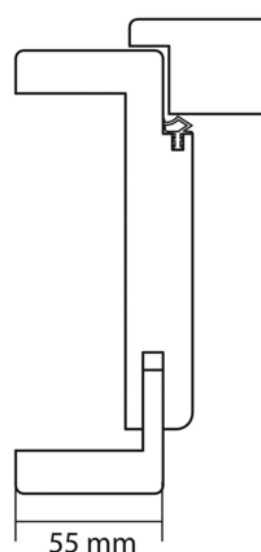

Eurowood Dekor Extra Tok, Bükk DE88, Jobbos

Cikkszám	Hosszúság	Sz x V
32104/0011	2 070 mm	710 x 100 mm

A Dekor Extra ajtók minden élethelyzetre megfelelő választás! A könnyen kezelhető felületet könnyű tisztítani, és az aktuális trend színeiben elérhető. A faerezetek természetűen ábrázolják a fajok valódi erezetét. Tökéletes választás egy költséghatékony lakberendezéshez.

Portalit HPS BU88 Bükk dekorral azonos.

A tok ideális falnyílás mérete (Sz x M) : 750 x 2100 mm

TECHNOLÓGIA

RÉSZLETEZÉS

Vastagság	100 mm
Szélesség	710 mm
Hosszúság	2 070 mm
Súly	17,5 kg

Ajtók

Sorozat **Beltéri ajtó**

Tokok

Modell **Utólag szerelhető fatok**

Felület **Lakkozott Fólia**

Irány **Jobb**

Fafaj **Bükk**

Falvastagság **100**

Élkialakítás **Kerekített**

További információ <http://www.jafholz.hu/shop/ajtok/ajtolapok-es-tokok/tok/eurowood-dekor-extra-tok--bukk-de88--jobbos-p3287654>

QR-kód

TARTOZÉK

Dekorfóliás ajtó

Eurowood Dekor Extra Ajtó, Bükk DE88, Jobbos

Cikkszám	Vastagság	Hosszúság
32103/0011	40 mm	2070 mm

További információ <http://www.jafholz.hu/shop/ajtok/ajtolapok-es-tokok/tok/eurowood-dekor-extra-tok--bukk-de88--jobbos-p3287654>