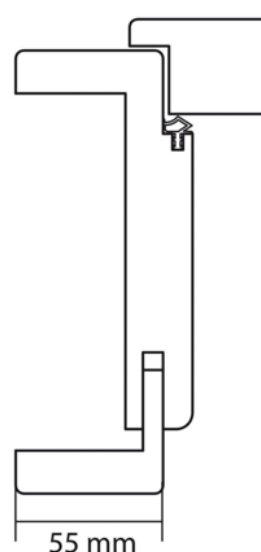

Eurowood Dekor Extra Tok, Fehér DE24, Balos

Cikkszám	Hosszúság	Sz x V
32098/0000	2 070 mm	710 x 125 mm

A Dekor Extra ajtók minden élethelyzetre megfelelő választás! A könnyen kezelhető felületet könnyű tisztítani, és az aktuális trend színeiben elérhető. A faerezetek természetűen ábrázolják a fajok valódi erezetét. Tökéletes választás egy költséghatékony lakberendezéshez. Portalit HPS A242 Fehér dekorral azonos.

A tok ideális falnyílás mérete (Sz x M) : 750 x 2100 mm

TECHNOLÓGIA

RÉSZLETEZÉS

Vastagság	125 mm
Szélesség	710 mm
Hosszúság	2 070 mm
Súly	17,5 kg

Ajtók

Sorozat	Beltéri ajtó
---------	---------------------

Tokok

Modell	Utólag szerelhető fatok
--------	--------------------------------

Felület	Lakkozott Fólia
---------	------------------------

Irány	Bal
-------	------------

Fafaj	Fehér
-------	--------------

Falvastagság	125
--------------	------------

Eurowood Dekor Extra Ajtó, Fehér DE24, Balos

Cikkszám	Vastagság	Hosszúság
32093/0710	40 mm	2070 mm

További információ <http://www.jafholz.hu/shop/ajtok/ajtoelem/tok/eurowood-dekor-extra-tok--feher-de24--balos~p2899628>