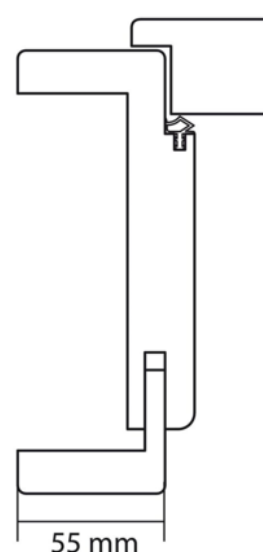

## Eurowood Dekor Extra Tok, Fehér DE24, Balos

Cikkszám	Hosszúság	Sz x V
<b>32097/0000</b>	<b>2 070 mm</b>	<b>710 x 100 mm</b>

A Dekor Extra ajtók minden élethelyzetre megfelelő választás! A könnyen kezelhető felületet könnyű tisztítani, és az aktuális trend színeiben elérhető. A faerezetek természetűen ábrázolják a fafajok valódi erezetét. Tökéletes választás egy költséghatékony lakberendezéshez. Portalit HPS A242 Fehér dekorral azonos.

A tok ideális falnyílás mérete (Sz x M) : 750 x 2100 mm

### RÉSZLETEZÉS

Vastagság	<b>100 mm</b>
Szélesség	<b>710 mm</b>
Hosszúság	<b>2 070 mm</b>
Súly	<b>17,5 kg</b>