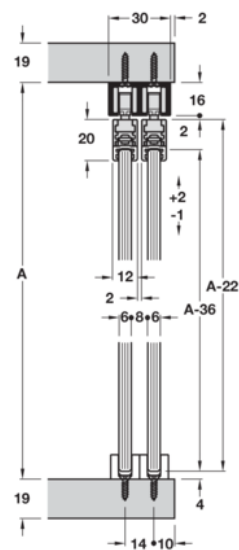

405.82.290 Häfele Tolóajtó Vasalat Garnitúra EKU Clipo/G GPK Kétszárnyú Üvegajtóhoz Frontban Felül Futó Ajtószárnyhoz

Cikkszám	Vastagság	Hosszúság	Szélesség
71405/0290	0 mm	0 mm	0 mm

Furat nélküli üvegajtóhoz

Üveg biztosító profil felül

Ajtószárny súly 16 kg-ig

Ajtószárny magasság 1400 mm-ig

Vasalat: 2 ajtószárnyhoz

TECHNOLÓGIA

RÉSZLETEZÉS

Bútorvasalat

Termékcsoport	Tolóajtók
Gyártói cikkszám	405.82.290

Tolóajtó vasalatok

Tipus	Frontban
Felhasználás	Üvegajtókhoz

További információ <http://www.jafholz.hu/shop/vasalatok/toloajto-vasalat-redony/toloajto-vasalatok/40582290-hafele-toloajto-vasalat-garnitura-eku-clipog-gpk-ketszarnyu-uevagajtohoz-frontban-felul-futo-ajtoszarnyhoz-p2734215>