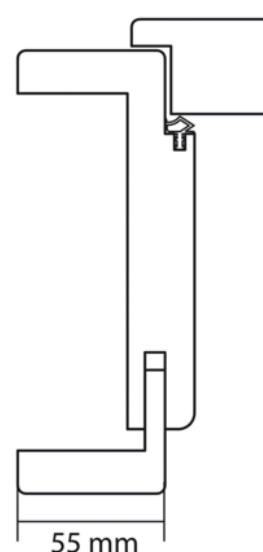

Eurowood Dekor Extra Design Tok, Fenyő Szürke DE44, Balos

Cikkszám	Hosszúság	Sz x V
32237/0050	2 070 mm	710 x 100 mm

A Dekor Extra ajtók minden élethelyzetre megfelelő választás! A könnyen kezelhető felületet könnyű tisztítani, és az aktuális trend színeiben elérhető. A faerezetek természetűen ábrázolják a fajok valódi erezetét. Tökéletes választás egy költséghatékony lakberendezéshez. Portalit HPS PI44 Szürke Fenyő dekorral azonos.

TECHNOLÓGIA

RÉSZLETEZÉS

Vastagság	100 mm
Szélesség	710 mm
Hosszúság	2 070 mm
Súly	17,05 kg

Ajtók

Sorozat	Beltéri ajtó
---------	---------------------

Tokok

Modell	Utólag szerelhető fatok
Felület	Lakkozott Fólia
Irány	Bal
Fafaj	Fenyő
Falvastagság	100
Élkialakítás	Kerekített

Cikkszám	Vastagság	Hosszúság
32078/0010	40 mm	2070 mm

További információ <http://www.jafholz.hu/shop/ajtok/ajtolapok-es-tokok/tok/eurowood-dekor-extra-design-tok--fenyo-szurke-de44--balos-p2038501>

QR-kód