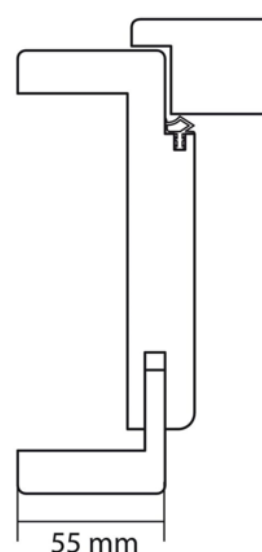

Eurowood Dekor Extra Design Tok, Fenyő Szürke DE44, Jobbos

| | | |
|-------------------|-----------------|---------------------|
| Cikkszám | Hosszúság | Sz x V |
| 32237/0040 | 2 070 mm | 710 x 100 mm |

A tok ideális falnyílás mérete (Sz x M) : 750 x 2100 mm

TECHNOLÓGIA

RÉSZLETEZÉS

| | |
|-----------|-----------------|
| Vastagság | 100 mm |
| Szélesség | 710 mm |
| Hosszúság | 2 070 mm |
| Súly | 17,05 kg |

| Cikkszám | Vastagság | Hosszúság |
|------------|-----------|-----------|
| 32079/0010 | 40 mm | 2070 mm |

További információ <http://www.jafholz.hu/shop/ajtok/ajtolapok-es-tokok/tok/eurowood-dekor-extra-design-tok--fenyo-szurke-de44--jobbos~p2038486>