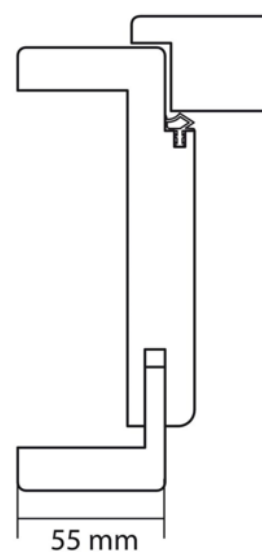

Eurowood CPL Kerekített Tok, Szürke Fenyő PI44, Jobbos

Cikkszám	Hosszúság	Sz x V
32236/0020	2 110 mm	735 x 125 mm

Egy ajtó használata során sok minden történhet, azonban az igénybevételnek láthatatlannak kell maradnia. Legyen az egy bérlakás vagy egy ipari létesítmény: biztos lehet benne, hogy a CPL-felületen még a legmostohább körülmények sem hagynak nyomot. Egy új nyomtatási technológia egyedülálló képhűséget eredményez, emiatt a fareprodukciókat alig lehet megkülönböztetni a természetes fától.

CPL felületű befoglalótok, 2 db V3400 kétrészes nikkelezett pánttal, beépített zárellenlemezsel, kerekített élű tokmaggal.

A tokborítás állíthatósága -5/+15 mm a megadott mérethez képest "Innato" strukturált felület

A tok ideális falnyílás mérete (Sz x M) : 770 x 2130 mm

TECHNOLÓGIA

RÉSZLETEZÉS

Vastagság	125 mm
Szélesség	735 mm
Hosszúság	2 110 mm
Súly	17,05 kg
Ajtók	
Sorozat	Beltéri ajtó
Tokok	
Modell	Utólag szerelhető fatok
Felület	CPL
Irány	Jobb
Fafaj	Fenyő
Falvastagság	125

Cikkszám

Vastagság

Hosszúság

32069/0050

40 mm

2110 mm

További információ <http://www.jafholz.hu/shop/ajtok/ajtolapok-es-tokok/tok/eurowood-cpl-kerekített-tok--szurke-fenyo-pi44--jobbos~p2038471>

QR-kód