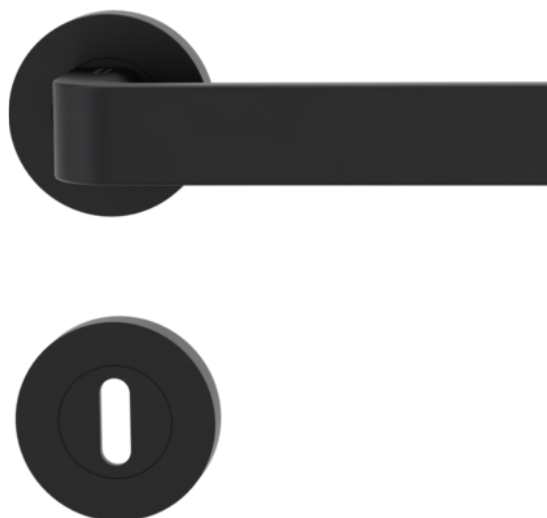

Griffwerk Kilincsgarnitúra Graph, Grafitfekete, Körrozettás

Cikkszám
65850/1220

Előkészítés
BB

A Griffwerk kilincsek ötvözik a modern dizájnt a funkcionalitással, így minden enteriőrben megállják a helyüket. A termékeik kivétel nélkül közületi felhasználásra is alkalmasak, a kilincseik rendelkeznek a DIN3 (OBJ3) minősítéssel. A termékek rozsdamentes acélból készülnek, biztosítva a hosszú élettartamot és a tartósságot. A Griffwerk kilincsek különböző felületkezelésekkel és színekben érhetők el, így mindenki megtalálhatja a számára legmegfelelőbb stílust.

TECHNOLÓGIA

RÉSZLETEZÉS

Vastagság	79.5 mm
Szélesség	175 mm
Hosszúság	175 mm
Súly	1,44 kg
Vasalatok	
Kollekció	Standard
Modell	Graph
Alapanyag	Nemesacél
Osztályozva EN 1906 szerint	4
Felület	Grafit Fekete
Furat	BB
Kivitel	Rozetta
Rozetta alakja	Körrozettás
Dióméret	8 mm
Redukáló hüvely	8,5 mm