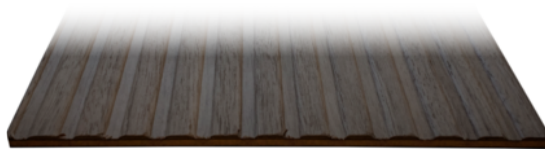

LATHO falburkolat; GOFFRATI MOVE "XX" amerikai dió

Cikkszám	Vastagság	Hosszúság	Szélesség
46186/0085	2,5 mm	3 050 mm	1 250 mm

A MOVE panel egy dombornyomott 3D hatású termék. A gyártás során speciális technológiák alkalmazásával exkluzív textúrákat hoznak létre. A faanyag lehet természetes fa, illetve többször késelt színezett típus is, melyet az ALPI cég gyárt.

Ez a termék természetes amerikai dió faanyagból készül, vastagsága 2,5 mm.

A faanyag vastagsága a gyárthatóságtól függ, és a dombornyomott minta határozza meg. Mivel faanyagról beszélünk, ezért a termék első mérete minden esetben a szálirányt jelenti (pl. 2500x1250 mm, ahol a 2500 mm a szálirány).

Alapesetben a termék egy szöveterősítéssel készül, amely során a belső felületre ragasztót hordanak fel, amelyre rápréselik a szövetet. Ezzel a kialakítással a termék hajlításra alkalmassá válik, így íves felületek gyártása is lehetséges. Elsősorban MDF hordozót alkalmaznak a vastagabb lapgyártás során, ahol a termék B oldalára egy fafaj azonos, de csak 0,6 mm-es vastagságú furnér kerül.

A termék raktári (kasírozott kivitel).

Rendelhető méretek, hordozók természetes fafajokkal, és színezett típusokkal (egyedi árajánlatkérés alapján rendelhetők):

- Kasírozott méretben: 3050x1250x2,5 mm
- MDF hordozóval:
  3050x1220x4,8 mm
  3050x1220x19,8 mm

Rendelhető típusok:

Természetes fafajok:

- európai tölgy
- thermo tölgy
- amerikai dió
- hárs

Többször késelt típusok:

- teak (ALPI 10.74)
- fekete frízes (ALPI 10.43)
- fekete flóderes (ALPI 10.43)
- bézs (ALPI 10.83)
- tölgy (ALPI 10.61)
- thermo tölgy (ALPI 12.85)
- ében (ALPI 12.42)
- szürke (ALPI 10.65)
- dió (ALPI 10.16)

További információ <http://www.jafholz.hu/shop/falburkolatok/falpanel/latho-falburkolat--goffrati-move-xx-amerikai-dio--p17581956>

QR-kód