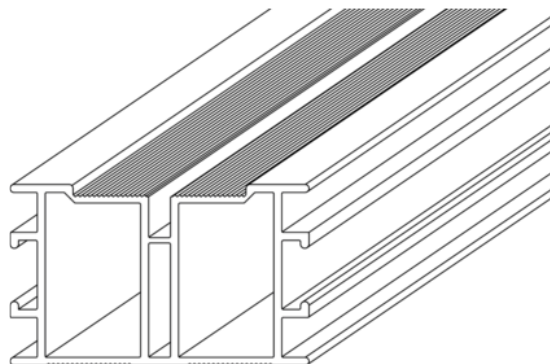

Alátétszerkezet

Cikkszám	Vastagság	Szélesség	Hosszúság
55031/0146	34 mm	56 mm	4000 mm

TECHNOLÓGIA

RÉSZLETEZÉS

Vastagság	34 mm
Szélesség	56 mm
Hosszúság	4 000 mm
Súly	3,61 kg

Teraszelemek

Modell	optionvalue.terraceModel172
--------	-----------------------------