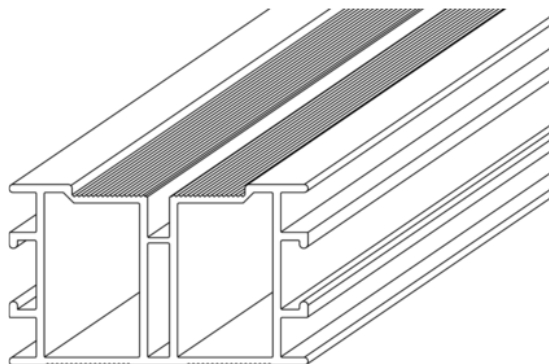

## Alátétszerkezet

Cikkszám	Vastagság	Szélesség	Hosszúság
55031/0146	34 mm	56 mm	4000 mm

### RÉSZLETEZÉS

Vastagság	34 mm
Szélesség	56 mm
Hosszúság	4 000 mm
Súly	3,61 kg