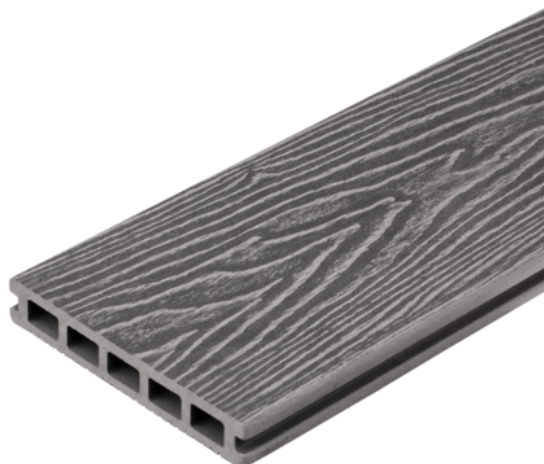

Woody WPC Teraszburkolat Szürke

Cikkszám	Vastagság	Szélesség	Hosszúság
55606/0802	23 mm	146 mm	4 000 mm

A Woody WPC teraszburkolatok nagyon jó minőségű farostból és nagy sűrűségű polietilénből (HDPE) készült termékek. A Woody WPC kiválóan alkalmas kültéri burkolatként történő felhasználásra, tartószerkezetként nem alkalmazható, nem építési termék.

A WPC Woody teraszburkolatok a tömörfából- és hőkezelt alapanyagból készült burkolatoknál jobban ellenállnak az időjárás hatásainak, azonban ahogy az minden fatermékre jellemző, úgy a WPC burkolatok is változtatják a színüket az UV sugárzásra és a különböző időjárási hatásokra.

A teraszburkolatra és egyéb rendszerelemekre biztosított garancia vonatkozik a gyártási hibákra, a rohadásra, biológiai korrózióra, valamint a rovarok- és gombák okozta elváltozásokra (nem a felületi penészsre). A farost tartalomnak köszönhetően a termék újrahasznosítható.

A teraszdeszkák 60% farostot, 38% polietilént (HDPE) és 8% egyéb adalékanyagokat tartalmaznak (festék, stabilizátorok, paramétereket javító adalékok).

TECHNOLÓGIA

**Szálkamentes,
kiszakadásoktól mentes
felület**

Nem foltosodik

Rejtett rögzítés

RÉSZLETEZÉS

Vastagság	23 mm
Szélesség	146 mm
Hosszúság	4 000 mm
Súly	9,805 kg
Teraszelemek	
Alapanyag	WPC

További információ <http://www.jafholz.hu/shop/teraszburkolatok/wpc-terasz/woody-wpc-teraszburkolat-szurke-p16830248>

QR-kód