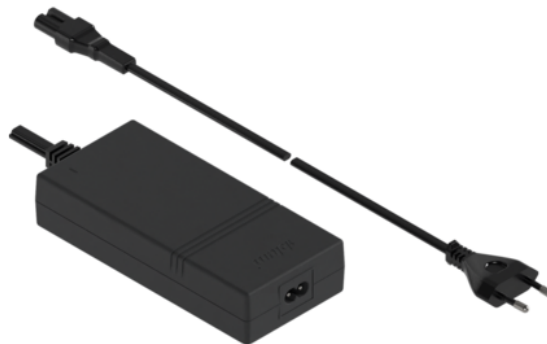

Blum SERVO-DRIVE Hálózati adapter 24W 10NE030E

Cikkszám	Vastagság	Hosszúság	Szélesség
78831/2546	0 mm	2 000 mm	0 mm

- > SERVO-DRIVE tápegység
- > anyaga: műanyag
- > kezdeti kábelhossz: 2 m
- > névleges teljesítmény: 24 W
- > üzemi feszültség: 24 V
- > feszültség típusa: egyenáram
- > védelmi módszer: IP40

A hálózati tápkábelt külön rendelje meg 78831/0940 Z10M200E !

TECHNOLÓGIA

RÉSZLETEZÉS

Hosszúság	2 000 mm
Súly	0,973 kg
Bútorvasalat	
Szín	Fekete
Gyártói cikkszám	Z10NE04EE
Megvilágítás	
Teljesítmény	72 W
attr.Spannung	24 V
attr.Schutzart	IP40
attr.Kabellänge	2 000 mm
Fiókok, fiókcsúszók	
Mozgástechnológiák	Servo-Drive
attr.Spannungstyp	optionvalue.fittingDrawerVoltageType1

További információ <http://www.jafholz.hu/shop/vasalatok/mozgas-technologia/blum-servo-drive-halozati-adapter-24w-10ne030e~p16737564>

QR-kód

TARTOZÉK

Mozgás technológia

Blum SERVO-DRIVE tápegység tartó Z10NG120

Cikkszám

78831/0942

Hosszúság

211 mm

További információ <http://www.jafholz.hu/shop/vasalatok/mozgas-technologia/blum-servo-drive-halozati-adapter-24w-10ne030e~p16737564>

QR-kód