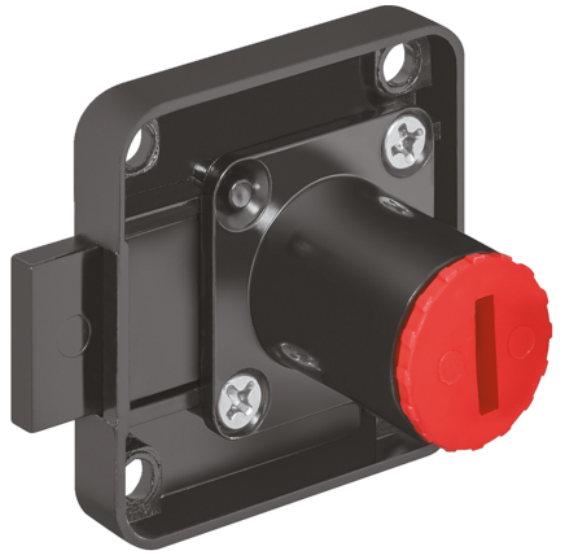

## 232.26.610 Häfele Symo Felcsavarozható Tolózárak Rövid Zárnyelvel Bal

Cikkszám	Vastagság	Hosszúság	Szélesség
<b>71232/0340</b>	<b>0 mm</b>	<b>0 mm</b>	<b>0 mm</b>

Alkalmazási terület: a helyszínen előlről behelyezett cilindermaghoz

Tengelyméret D: 25 mm

Cilinderházhossz: 22 mm

Szerelés: csavarozható

Záródás: bal

### RÉSZLETEZÉS

Súly **0,19 kg**

<b>Bútorvasalat</b>	
Alapanyag	<b>Cinköntvény</b>
Szín	<b>Fekete</b>
Szerelés	<b>Forgácslap csavaros</b>
Záródás	<b>Csavarozható pánt bal</b>
Gyártói cikkszám	<b>232.26.340</b>
<b>Zárrendszerek</b>	
Zártípus	<b>Reteszzárak</b>
Tengelyméret	<b>25 mm</b>
Cilinderház hossz	<b>22 mm</b>