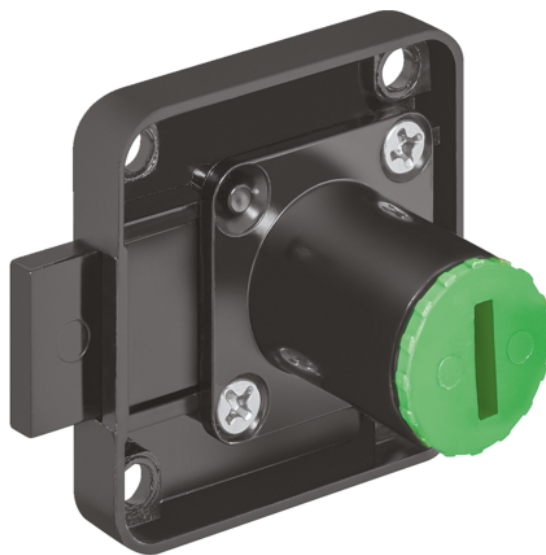

## 232.26.600 Häfele Symo Felcsavarozható Tolózárak Rövid Zárnyelvvel Bal

Cikkszám	Vastagság	Hosszúság	Szélesség
<b>71232/0330</b>	<b>0 mm</b>	<b>0 mm</b>	<b>0 mm</b>

Alkalmazási terület: a helyszínen előlről behelyezett cilindermaghoz

Tengelyméret D: 25 mm

Cilinderházhossz: 22 mm

Szerelés: csavarozható

Záródás: jobb

### RÉSZLETEZÉS

Súly **0,19 kg**

<b>Bútorvasalat</b>	
Alapanyag	<b>Cinköntvény</b>
Szín	<b>Fekete</b>
Szerelés	<b>Forgácslap csavaros</b>
Záródás	<b>Csavarozható pánt jobb</b>
Gyártói cikkszám	<b>232.26.330</b>
<b>Zárrendszerek</b>	
Zártípus	<b>Reteszzárak</b>
Tengelyméret	<b>25 mm</b>
Cilinderház hossz	<b>22 mm</b>