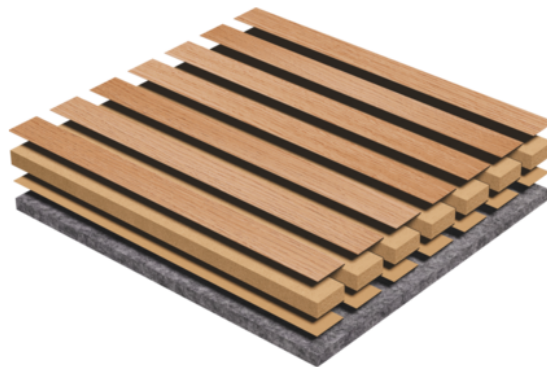

Akusztikus Panel Fix Lamellás; INOIS-Olajozott, Tölgy Furnérozott Natur MDF, Vlies Szürke

Cikkszám	Vastagság	Hosszúság	Szélesség
21702/0019	23 mm	2 780 mm	600 mm

A termék nem raktári.

Az akusztikus panelek alkalmazásával jelentősen javítható a terem akusztikus tulajdonsága (csökkentik a visszhangot, javítják a hangminőséget), és nem utolsó sorban egyedi, stílusos megjelenést kölcsönöznek a helyiségnek.

Az akusztikus termék hordozó anyaga egy szürke színű 10 mm vastag vlies, amely 50 %-ban újrahasznosítható PET-ből készül. A vlies Bs1d0 tanúsítvánnyal rendelkezik, amely nehezen éghető, égés során nem csepeg, és nem bocsájt ki füstöt sem.

A szövetre előre furnérozott natur 12 mm-es MDF (E05) lamellákat rögzítenek fel sűrű kapcsolással. A lamellák szélessége 27 mm, távolságuk pedig 13 mm. Az MDF látható oldalán tölgy 0,6 mm-es frízes rajzolatú furnér található, ellenhúzóznak fekete színű papírt használnak. Az MDF élet még plusz fózolják (finoman csiszolják) a mind igényesebb kivitel érdekében. A furnér felülete olajozott.

Elérhető méretek : 3000 / 2780 / 2400 x 600 x 23 mm

Egyedi kivitelben is elérhető a termék :

A kb. 140 furnér fafaj bármelyikével választható a lamellák furnérozása. Meghatározható az MDF színe (fekete, vagy barna), választható a vlies színe (szürke, vagy fekete), illetve egyedileg választható a lamellák szélessége, és a lamellák távolsága is.