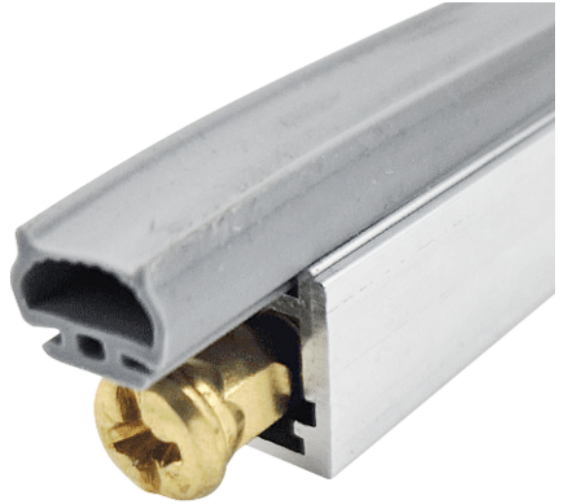

## Automata süllyedő küszöb FILO44 ajtóhoz

Cikkszám	Vastagság	Hosszúság	Szélesség
<b>65828/0003</b>	<b>0 mm</b>	<b>600 mm</b>	<b>0 mm</b>

A Filo44 ajtók gyárilag egy süllyedő küszöbvel vannak szerelve, de az ajtólap jobbos/balos felhasználhatósága miatt ezt a gyári küszöböt a felső átkötőhöz kell minden esetben szerelni.

Ahhoz, hogy az ajtólapok hanggátló képességét növeljük, lehetséges további süllyedő küszöböt célszerű bele szerelni.

## RÉSZLETEZÉS

Hosszúság	<b>600 mm</b>
Súly	<b>2 kg</b>

További információ <http://www.jafholz.hu/shop/ajtok/pantok-es-kiegeszito-vasalatok/automata-sullyedo-kuszob-filo44-ajtohoz~p16482780>

QR-kód