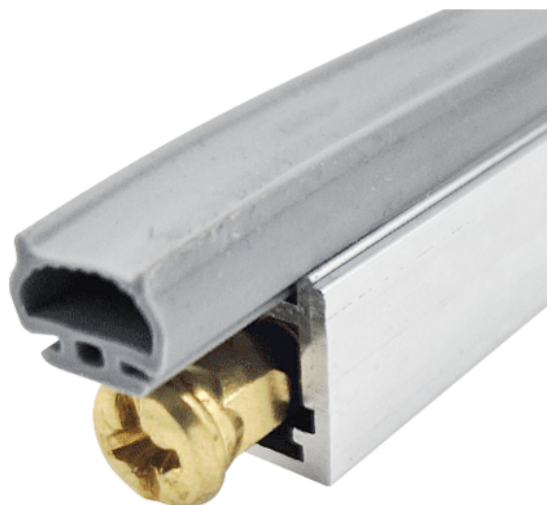

Automata süllyedő küszöb FILO44 ajtóhoz

Cikkszám	Vastagság	Hosszúság	Szélesség
65828/0007	0 mm	1 000 mm	0 mm

TECHNOLÓGIA

RÉSZLETEZÉS

Hosszúság	1 000 mm
Súly	2 kg

További információ <http://www.jafholz.hu/shop/ajtok/ajtokiegeszito/automata-sullyedo-kuszob-filo44-ajtohoz~p16482776>