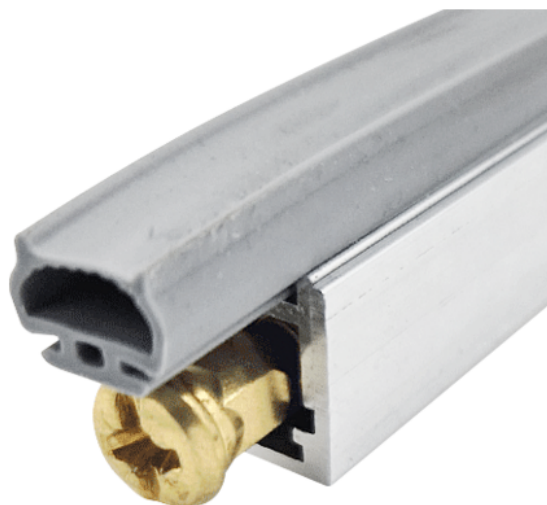

Automata süllyedő küszöb FILO44 ajtóhoz

Cikkszám	Vastagság	Hosszúság	Szélesség
65828/0007	0 mm	1 000 mm	0 mm

A Filo44 ajtók gyárilag egy süllyedő küszöbvel vannak szerelve, de az ajtólap jobbos/balos felhasználhatósága miatt ezt a gyári küszöböt a felső átkötőhöz kell minden esetben szerelni.

Ahhoz, hogy az ajtólapok hanggátló képességét növeljük, lehetséges további süllyedő küszöböt célszerű bele szerelni.

TECHNOLÓGIA

RÉSZLETEZÉS

Hosszúság	1 000 mm
Súly	2 kg

További információ <http://www.jafholz.hu/shop/ajtok/pantok-es-kiegeszito-vasalatok/automata-sullyedo-kuszob-filo44-ajtohoz~p16482776>