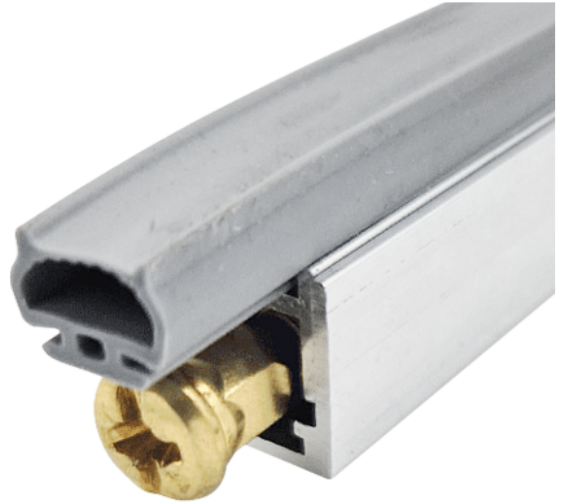

Automata süllyedő küszöb FILO44 ajtóhoz

Cikkszám	Vastagság	Hosszúság	Szélesség
65828/0006	0 mm	900 mm	0 mm

A Filo44 ajtók gyárilag egy süllyedő küszöbvel vannak szerelve, de az ajtólap jobbos/balos felhasználhatósága miatt ezt a gyári küszöböt a felső átkötőhöz kell minden esetben szerelni.

Ahhoz, hogy az ajtólapok hanggátló képességét növeljük, lehetséges további süllyedő küszöböt célszerű bele szerelni.

TECHNOLÓGIA

RÉSZLETEZÉS

Hosszúság	900 mm
Súly	2 kg

További információ <http://www.jafholz.hu/shop/ajtok/pantok-es-kiegészito-vasalatok/automata-sullyedo-kuszob-filo44-ajtohoz~p16482775>