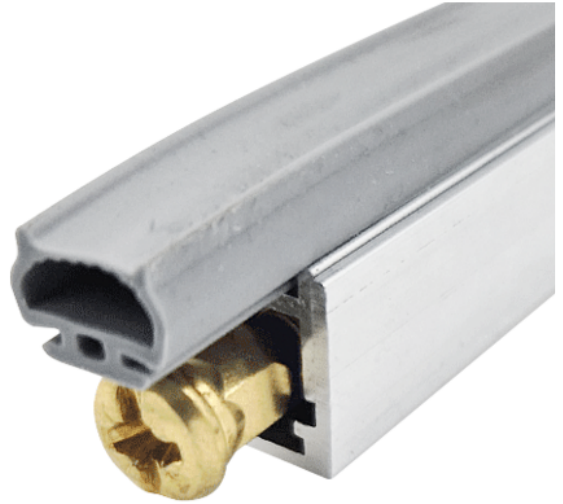

Automata süllyedő küszöb FILO44 ajtóhoz

Cikkszám	Vastagság	Hosszúság	Szélesség
65828/0006	0 mm	900 mm	0 mm

A Filo44 ajtók gyárilag egy süllyedő küszöbvel vannak szerelve, de az ajtólap jobbos/balos felhasználhatósága miatt ezt a gyári küszöböt a felső átkötőhöz kell minden esetben szerelni.

Ahhoz, hogy az ajtólapok hanggátló képességét növeljük, lehetséges további süllyedő küszöböt célszerű bele szerelni.

TECHNOLÓGIA

RÉSZLETEZÉS

Hosszúság	900 mm
Súly	2 kg

További információ <http://www.jafholz.hu/shop/ajtok/ajtokiegeszito/automata-sullyedo-kuszob-filo44-ajtohoz~p16482775>