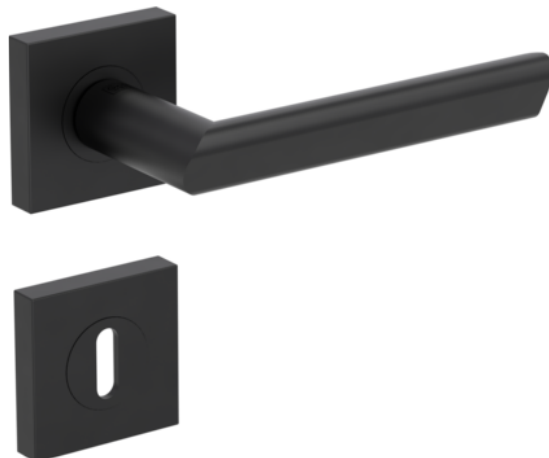

Griffwerk TRI 134 Kilincsgarnitúra

Cikkszám
65850/1280

Előkészítés
BB

A Griffwerk kilincsek ötvözik a modern dizájnt a funkcionalitással, így minden enteriőrben megállják a helyüket. A termékeik kivétel nélkül kültéri felhasználásra is alkalmasak, a kilincseik rendelkeznek a DIN3 (OBJ3) minősítéssel. A termékek rozsdamentes acélból készülnek, biztosítva a hosszú élettartamot és a tartósságot. A Griffwerk kilincsek különböző felületkezelésekkel és színekben érhetők el, így mindenki megtalálhatja a számára legmegfelelőbb stílust.

TECHNOLÓGIA

RÉSZLETEZÉS

Súly **0,84 kg**

Vasalatok	
Kollekció	Standard
Modell	Tri 134
Alapanyag	Nemesacél
Felület	Grafit Fekete
Furat	BB
Kivitel	Rozetta
Rozetta alakja	Négyzetozettás
Dióméret	8 mm
Redukáló hüvely	8,5 mm
Gyártói cikkszám	AT134140178