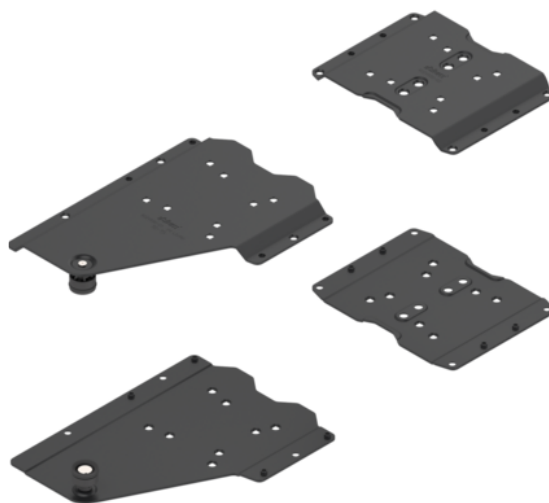

Blum összecsuksukható tolóajtó vasalat REVEGO duó összekötő szett lábázat nélkül, bal, fekete 802V680B.L1

Cikkszám	Vastagság	Hosszúság	Szélesség
78831/2344	0 mm	0 mm	0 mm

márka: Blum

típus: REVEGO

kivitel: lábázat nélkül bal

korpuszfal vastagság (mm): 18 - 19

gyári szám: 802V680B.L1

ajtó fajta: duo

anyag: acél

dekor: fekete

A korpusz részeinek összekötésére szolgál.

Szállítási terjedelem:

2 db elülső összekötő

2 db hátsó összekötő

TECHNOLÓGIA

RÉSZLETEZÉS

Súly **1,39 kg**

Bútorvasalat

Alapanyag **Acél**

Szín **Fekete**

Gyártói cikkszám **802V680B.L1**

További információ <http://www.jafholz.hu/shop/vasalatok/toloajto-vasalat--redony/toloajto-vasalatok/blum-osszecsuksukható-toloajto-vasalat-revego-duo-osszekoto-szett-labazat-nelkul--bal--fekete-802v680bl1~p16039716>