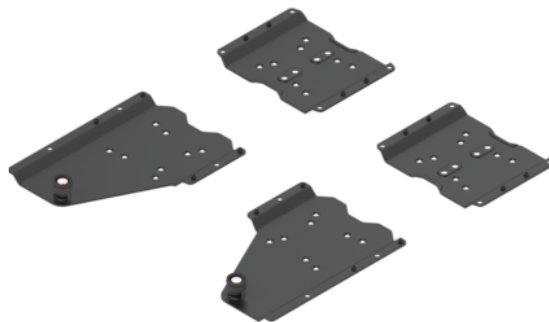

Blum összecsuksukható tolóajtó vasalat REVEGO duó összekötő készlet lábazattal , fekete 802V580B

Cikkszám	Vastagság	Hosszúság	Szélesség
78831/2343	0 mm	0 mm	0 mm

márka: Blum

típus: REVEGO

kivitel: lábazattal

korpuszfal vastagság (mm): 18 - 19

gyári szám: 802V580B

ajtó fajta: duo

anyag: acél

dekor: fekete

A korpusz részeinek összekötésére szolgál.

Szállítási terjedelem:

2 db elülső összekötő

2 db hátsó összekötő

TECHNOLÓGIA

RÉSZLETEZÉS

Súly **1,42 kg**

Bútorvasalat

Alapanyag **Acél**

Szín **Fekete**

Gyártói cikkszám **802V580B**

További információ <http://www.jafholz.hu/shop/vasalatok/toloajto-vasalat--redony/toloajto-vasalatok/blum-osszecsuksukható-toloajto-vasalat-revego-duo-osszekoto-keszlet-labazattal---fekete-802v580b~p16039712>