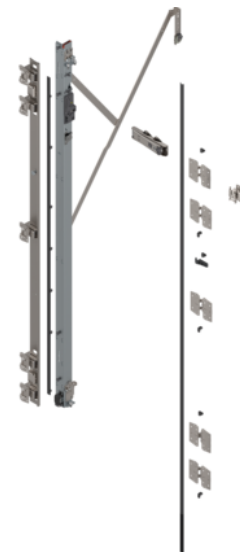

## Blum összecsuksukható tolóajtó vasalat REVEGO duó pánttartó készlet felcsúsztatható, 2857-2999mm zsebmagassághoz, bal, horganyzott 802T8000.L2

Cikkszám	Vastagság	Hosszúság	Szélesség
<b>78831/2340</b>	<b>0 mm</b>	<b>0 mm</b>	<b>0 mm</b>

márka: Blum  
típus: REVEGO  
kivitel: balos  
gyári szám: 802T8000.L2  
magasság (mm): 2857-2999mm  
ajtó fajta: duo  
anyag: acél  
dekor: horganyzott

### Szállítási terjedelem:

- 1 db pántléc
- 5 db köztes pánt
- 1 db kocsi pánt
- 1 db ajtó TIP-ON ajtó egység
- 1 db ajtótakaró lécz támasztó
- 1 db pánttartó
- 1 db takaróléc 5db rögzítővel, fekete eloxált
- 1 db ajtótakaró lécz, fekete eloxált
- 6 db rögzítő ajtótakaró léchez

## RÉSZLETEZÉS

Súly **36,24 kg**

<b>Bútorvasalat</b>	
Alapanyag	<b>Acél</b>
Felület	<b>Horganyzott</b>
Gyártói cikkszám	<b>802T8000.L2</b>
Kivitel	<b>Bal</b>

További információ <http://www.jafholz.hu/shop/vasalatok/toloajto-vasalat--redony/toloajto-vasalatok/blum-osszecsuksukható-toloajto-vasalat-revego-duo-panttartó-keszlet-felcsusztathato--2857-2999mm-zsebmagassaghoz--bal--horganyzott-802t8000l2~p16039707>