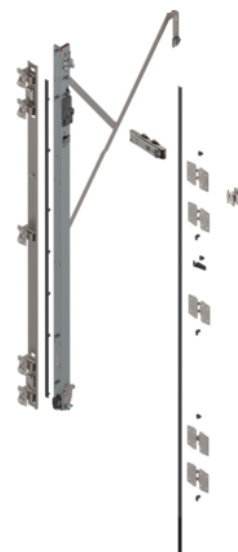

Blum összecsuksukható tolóajtó vasalat REVEGO duó pánttartó készlet felcsúsztható, 2257-2406mm zsebmagassághoz, bal, horganyzott 802T4000.L2

Cikkszám	Vastagság	Hosszúság	Szélesség
78831/2332	0 mm	0 mm	0 mm

márka: Blum
típus: REVEGO
kivitel: balos
gyári szám: 802T4000.L2
magasság (mm): 2257-2406mm
ajtó fajta: duo
anyag: acél
dekor: horganyzott

Szállítási terjedelem:

- 1 db pántléc
- 5 db köztes pánt
- 1 db kocsi pánt
- 1 db ajtó TIP-ON ajtó egység
- 1 db ajtótakaró lécs támasztó
- 1 db pánttartó
- 1 db takaróléc 5db rögzítővel, fekete eloxált
- 1 db ajtótakaró lécs, fekete eloxált
- 6 db rögzítő ajtótakaró léchez

TECHNOLÓGIA

RÉSZLETEZÉS

Súly **31,37 kg**

Bútorvasalat	
Alapanyag	Acél
Felület	Horganyzott
Gyártói cikkszám	802T4000.L2
Kivitel	Bal

További információ <http://www.jafholz.hu/shop/vasalatok/toloajto-vasalat--redony/toloajto-vasalatok/blum-osszecsuksukható-toloajto-vasalat-revego-duo-panttartó-keszlet-felcsusztathato--2257-2406mm-zsebmagassaghoz--bal--horganyzott-802t4000l2~p16039700>