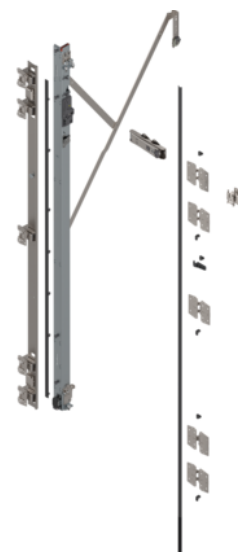

## Blum összecsuksukható tolóajtó vasalat REVEGO duó pánttartó készlet felhajtható, 2107-2256mm zsebmagassághoz, bal, horganyzott 802T3000.L2

Cikkszám	Vastagság	Hosszúság	Szélesség
<b>78831/2330</b>	<b>0 mm</b>	<b>0 mm</b>	<b>0 mm</b>

márka: Blum  
típus: REVEGO  
kivitel: balos  
gyári szám: 802T3000.L2  
magasság (mm): 2107-2256mm  
ajtó fajta: duo  
anyag: acél  
dekor: horganyzott

### Szállítási terjedelem:

- 1 db pántléc
- 5 db köztes pánt
- 1 db kocsi pánt
- 1 db ajtó TIP-ON ajtó egység
- 1 db ajtótakaró lécz támasztó
- 1 db pánttartó
- 1 db takaróléc 5db rögzítővel, fekete eloxált
- 1 db ajtótakaró lécz, fekete eloxált
- 6 db rögzítő ajtótakaró léchez

## RÉSZLETEZÉS

Súly **30,7 kg**

<b>Bútorvasalat</b>	
Alapanyag	<b>Acél</b>
Felület	<b>Horganyzott</b>
Gyártói cikkszám	<b>802T3000.L2</b>
Kivitel	<b>Bal</b>

További információ <http://www.jafholz.hu/shop/vasalatok/toloajto-vasalat--redony/toloajto-vasalatok/blum-osszecsuksukhato-toloajto-vasalat-revego-duo-panttarto-keszlet-felhajthato--2107-2256mm-zsebmagassaghoz--bal--horganyzott-802t3000l2~p16039695>