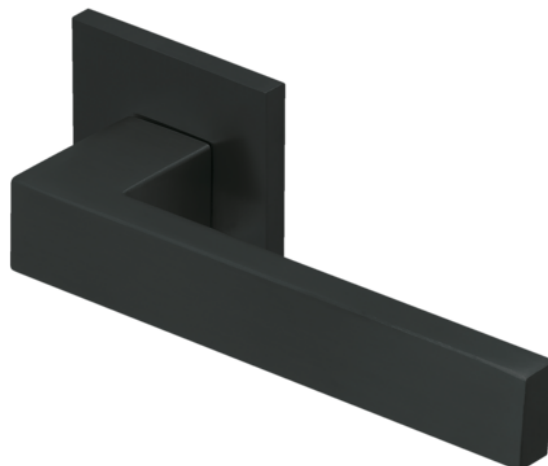

QOLIBRI 1040Q Kilincsgarnitúra, Négyzetozettás, Matt Fekete, BB

Cikkszám
65581/0103

Előkészítés
BB

Fedezze fel a Scoop kilincsek világát, ahol a modern formavilág és a kiemelkedő funkcionalitás találkozik! Letisztult vonalak, prémium anyaghasználat és ergonomiai tökéletesség – a Scoop termékei nemcsak esztétikusak, hanem hosszú távon is megbízható megoldást nyújtanak. Legyen szó otthonáról vagy irodájáról, a Scoop kilincsek elegáns és stílusos kiegészítői lesznek minden enteriőrnek.

TECHNOLÓGIA

RÉSZLETEZÉS

Vastagság	5 mm
Súly	0,426 kg
Vasalatok	
Kollekció	optionvalue.doorFittingCollection10
Modell	1040Q
Kivitel	Slidebloc Light
Alapanyag	Nemesacél
Osztályozva EN 1906 szerint	3
Felület	Matt Fekete
Furat	BB
Kivitel	Rozetta
Rozetta alakja	Szögletes
Gyártói cikkszám	SBU-QTT10400