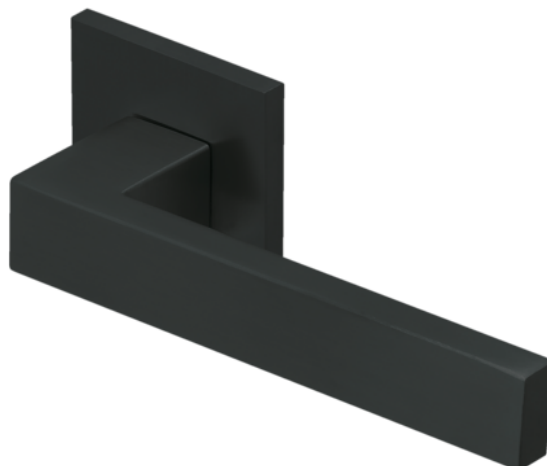

Qolibri 1040Q Kilincsgarnitúra

Cikkszám
65581/0103

Előkészítés
BB

Fedezze fel a Scoop kilincsek világát, ahol a modern formavilág és a kiemelkedő funkcionalitás találkozik! Letisztult vonalak, prémium anyaghasználat és ergonomiai tökéletesség – a Scoop termékei nemcsak esztétikusak, hanem hosszú távon is megbízható megoldást nyújtanak. Legyen szó otthonáról vagy irodájáról, a Scoop kilincsek elegáns és stílusos kiegészítői lesznek minden enteriőrnek.

TECHNOLÓGIA

RÉSZLETEZÉS

Vastagság	5 mm
Súly	0,426 kg
Vasalatok	
Kollekció	Ultra
Modell	1040Q
Kivitel	Slidebloc Light
Alapanyag	Nemesacél
Osztályozva EN 1906 szerint	3
Felület	Matt Fekete
Furat	BB
Kivitel	Rozetta
Rozetta alakja	Négyzetrozettás
Gyártói cikkszám	SBU-QBS10400