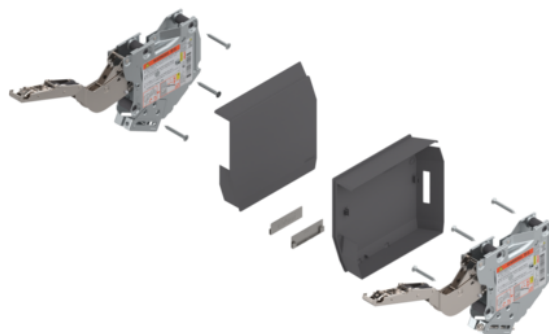

## Blum felnyíló vasalat AVENTOS HK-S TIP-ON készlet, C, sötét szürke, kilökövel

Cikkszám	Vastagság	Hosszúság	Szélesség
<b>78831/9134</b>	<b>0 mm</b>	<b>0 mm</b>	<b>0 mm</b>

Szállítási terjedelem:

- Erőhordozó 1 pár
- Takarósapka Jobb 1 db
- Takarósapka bal 1 db
- Előlaprögztítő 2 db
- Tip-on kilökö 1 db

### A SZETT ELEMEI:

**Blum AVENTOS HK-S felnyíló vasalat emelőmechanizmus TIP-ON teljesítmény faktor 400-1000 (2 darabhoz) 20K2C01T**

Cikkszám **1 darab**

**78831/1243**

**Blum AVENTOS HK-S felnyíló vasalat takarósapka jobbos szürke 20K8A21.21**