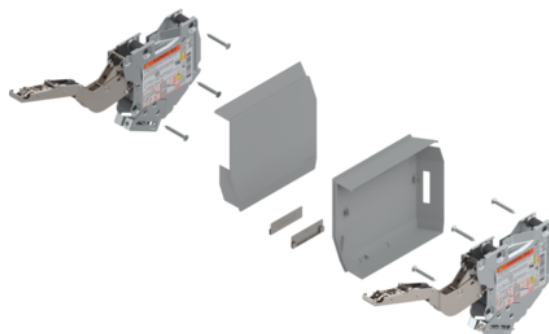

Blum felnyíló vasalat AVENTOS HK-S TIP-ON készlet, C, szürke, kilökövel

Cikkszám	Vastagság	Hosszúság	Szélesség
78831/9133	0 mm	0 mm	0 mm

Szállítási terjedelem:

- Erőhordozó 1 pár
- Takarósapka Jobb 1 db
- Takarósapka bal 1 db
- Előlaprögztítő 2 db
- Tip-on kilökö 1 db

A tip-on kilököhöz, ha szükséges adaptert külön rendelje meg!

TECHNOLÓGIA

RÉSZLETEZÉS

Bútorvasalat

Termékcsoport

Felnyílóvasalatok

Szín

Szürke

Fedélvasalat

Felnyílórendszer

Aventos HK-S

A SZETT ELEMEI:

Blum AVENTOS HK-S felnyíló vasalat emelőmechanizmus TIP-ON teljesítmény faktor 400-1000 (2 darabhoz) 20K2C01T

Cikkszám **1 darab**

78831/1243

Blum AVENTOS HK-S felnyíló vasalat takarósapka jobbos világos szürke 20K8A21.21

Cikkszám **1 darab**

78831/1329

Blum 956.1004 TIP-ON-Szett ajtóhoz, hosszú kilökéssel, mágnessel 7036 Platinaszürke

Cikkszám **1 darab**

78831/0549

Blum 175H3100 CLIP Szerelőtalp Egyenes 20/32mm Magasságállítás Excenterrel, Távolság 0mm, Csavarozható, Acél, Nikkelezett