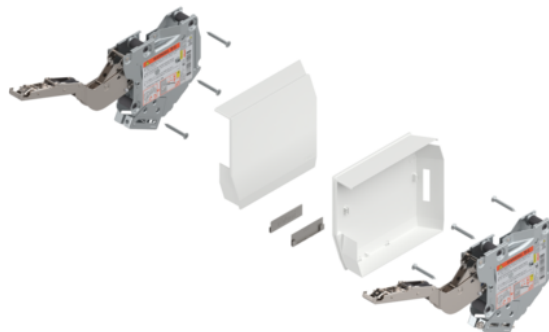

## Blum felnyíló vasalat AVENTOS HK-S készlet, E, fehér

Cikkszám	Vastagság	Hosszúság	Szélesség
<b>78831/9129</b>	<b>0 mm</b>	<b>0 mm</b>	<b>0 mm</b>

Szállítási terjedelem:

- Erőhordozó 1 pár
- Takarósapka Jobb 1 db
- Takarósapka bal 1 db
- Előlaprögzítő 2 db

### RÉSZLETEZÉS

<b>Bútorvasalat</b>	
Termékcsoport	<b>Felnyílóvasalatok</b>
Szín	<b>Fehér</b>
<b>Fedélvasalat</b>	
Felnyílórendszer	<b>Aventos HK-S</b>

### A SZETT ELEMEI:

**Blum AVENTOS HK-S felnyíló vasalat emelőszerkezet teljesítmény faktor 960-2215 (2 darabhoz) 20K2E01.02**

Cikkszám **1 darab**  
**76200/0174**

**Blum AVENTOS HK-S felnyíló vasalat takarósapka jobbos selyemfehér 20K8A21.21**

QR-kód

**Blum 175H3100 CLIP Szerelőtalp Egyenes 20/32mm Magasságállítás Excenterrel, Távolság 0mm, Csavarozható, Acél, Nikkelezett**

Cikkszám **2 darab**

**78831/0247**

További információ <http://www.jafholz.hu/shop/vasalatok/felnyilo-vasalat/blum-felnyilo-vasalat-aventos-hk-s-keszlet--e--feher~p15643265>