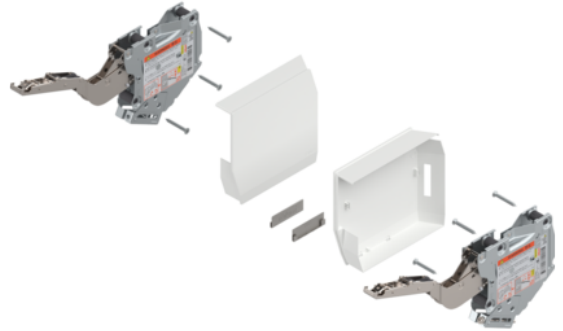

Blum felnyíló vasalat AVENTOS HK-S TIP-ON készlet, C, fehér, kilökövel

Cikkszám	Vastagság	Hosszúság	Szélesség
78831/9132	0 mm	0 mm	0 mm

Szállítási terjedelem:

- Erőhordozó 1 pár
- Takarósapka Jobb 1 db
- Takarósapka bal 1 db
- Előlaprögzítő 2 db
- Tip-on kilökö 1 db

A tip-on kilököhöz, ha szükséges adaptert külön rendelje meg!

TECHNOLÓGIA

RÉSZLETEZÉS

Bútorvasalat	
Termékcsoport	Felnyílóvasalatok
Szín	Fehér
Fedélvasalat	
Felnyílórendszer	Aventos HK-S

A SZETT ELEMEI:

Blum AVENTOS HK-S felnyíló vasalat emelőmechanizmus TIP-ON teljesítmény faktor 400-1000 (2 darabhoz) 20K2C01T

Cikkszám **1 darab**
78831/1243

Blum AVENTOS HK-S felnyíló vasalat takarósapka jobbos selyemfehér 20K8A21.21

Cikkszám **1 darab**
78831/1332

További információ <http://www.jafholz.hu/shop/vasalatok/felnyilo-vasalat/blum-felnyilo-vasalat-aventos-hk-s-tip-on-keszlet--c--feher--kilokovel-p15643261>

78831/0550

Blum 175H3100 CLIP Szerelőtalp Egyenes 20/32mm Magasságállítás Excenterrel, Távolság 0mm, Csavarozható, Acél, Nikkelezett

Cikkszám **2 darab**

78831/0247

További információ <http://www.jafholz.hu/shop/vasalatok/felnyilo-vasalat/blum-felnyilo-vasalat-aventos-hk-s-tip-on-keszlet--c--feher--kilokovel-p15643261>