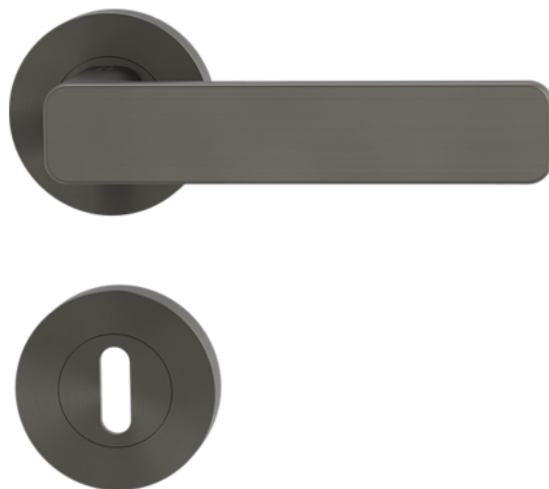

Griffwerk Kilincsgarnitúra Minimal Modern, Körrozettás, Kasmir Szürke, BB zárhoz

Cikkszám
65850/1030

Előkészítés
BB

A Griffwerk kilincsek ötvözik a modern dizájnt a funkcionalitással, így minden enteriőrben megállják a helyüket. A termékeik kivétel nélkül kültéri felhasználásra is alkalmasak, a kilincseik rendelkeznek a DIN3 (OBJ3) minősítéssel. A termékek rozsdamentes acélból készülnek, biztosítva a hosszú élettartamot és a tartósságot. A Griffwerk kilincsek különböző felületkezelésekkel és színekben érhetők el, így mindenki megtalálhatja a számára legmegfelelőbb stílust.

TECHNOLÓGIA

RÉSZLETEZÉS

Súly **1,431 kg**

Vasalatok	
Kollekció	Standard
Modell	Minimal Modern
Kivitel	Schraubtechnik - Csavarmenetes rozetta
Alapanyag	Nemes acél
Osztályozva EN 1906 szerint	4
Felület	Kasmir Szürke
Furat	BB
Kivitel	Rozetta
Rozetta alakja	Kerek
Díóméret	8 mm
Redukáló hüvely	8,5 mm
Gyártói cikkszám	264100127

További információ <http://www.jafholz.hu/shop/ajtok/kilincs/lakoteri-kilincs/griffwerk-kilincsgarnitura-minimal-modern--korrozettas--kasmir-szurke--bb-zarhoz--p14904930>

QR-kód