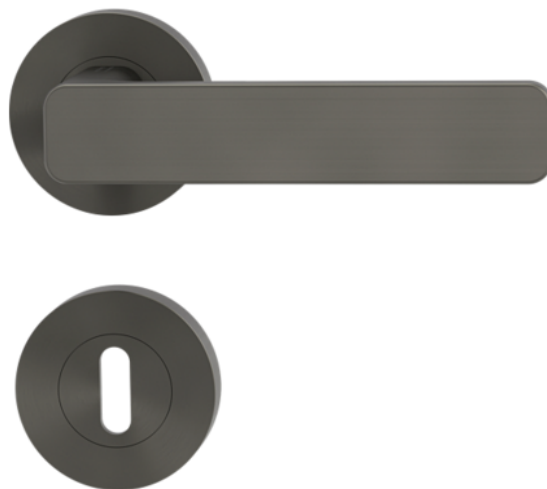

Griffwerk Minimal Modern Kilincsgarnitúra

Cikkszám
65850/1030

Előkészítés
BB

A Griffwerk kilincsek ötvözik a modern dizájnt a funkcionalitással, így minden enteriőrben megállják a helyüket. A termékeik kivétel nélkül közületi felhasználásra is alkalmasak, a kilincseik rendelkeznek a DIN3 (OBJ3) minősítéssel. A termékek rozsdamentes acélból készülnek, biztosítva a hosszú élettartamot és a tartósságot. A Griffwerk kilincsek különböző felületkezelésekkel és színekben érhetőek el, így mindenki megtalálhatja a számára legmegfelelőbb stílust.

TECHNOLÓGIA

RÉSZLETEZÉS

Súly **1,431 kg**

Vasalatok	
Kollekció	Standard
Modell	Minimal Modern
Kivitel	Schraubtechnik - Csavarmenetes rozetta
Alapanyag	Nemesacél
Osztályozva EN 1906 szerint	4
Felület	Kasmir Szürke
Furat	BB
Kivitel	Rozetta
Rozetta alakja	Körrozettség
Díóméret	8 mm
Redukáló hüvely	8,5 mm
Gyártói cikkszám	AT264100127

További információ <http://www.jafholz.hu/shop/ajtok/kilincsek-es-vasalatok/lakoteri-es-projekt-kilincsek/griffwerk-minimal-modern-kilincsgarnitura-p14904930>

QR-kód