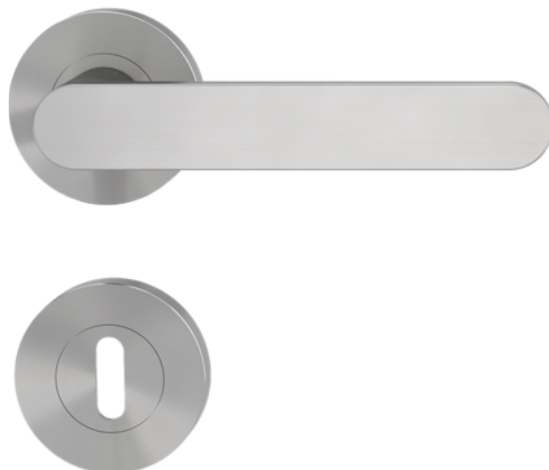

Griffwerk Kilincsgarnitúra Avus, Körrozettség, Bársony Szürke, BB zárhoz "KIFUTÓ"

Cikkszám
65850/0870

Előkészítés
BB

A Griffwerk kilincsek ötvözik a modern dizájnt a funkcionalitással, így minden enteriőrben megállják a helyüket. A termékeik kivétel nélkül kültéri felhasználásra is alkalmasak, a kilincseik rendelkeznek a DIN3 (OBJ3) minősítéssel. A termékek rozsdamentes acélból készülnek, biztosítva a hosszú élettartamot és a tartósságot. A Griffwerk kilincsek különböző felületkezelésekkel és színekben érhetők el, így mindenki megtalálhatja a számára legmegfelelőbb stílust.

TECHNOLÓGIA

RÉSZLETEZÉS

Súly **1,039 kg**

Vasalatok	
Kollekció	Standard
Modell	Avus
Kivitel	Schraubtechnik - Csavarmenetes rozetta
Alapanyag	Nemesacél
Osztályozva EN 1906 szerint	4
Felület	Bársony Szürke
Furat	BB
Kivitel	Rozetta
Rozetta alakja	Körrozettség
Díóméret	8 mm
Redukáló hüvely	8,5 mm
Gyártói cikkszám	290010122