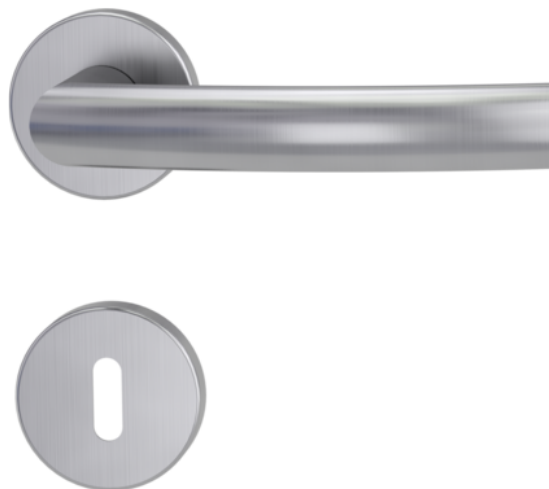

Griffwerk Kilincsgarnitúra Lorita, Körrozettás, Rozsdamentes Matt, BB zárhoz

Cikkszám
65850/0330

Előkészítés
BB

A Griffwerk kilincsek ötvözik a modern dizájnt a funkcionalitással, így minden enteriőrben megállják a helyüket. A termékeik kivétel nélkül kültéri felhasználásra is alkalmasak, a kilincseik rendelkeznek a DIN3 (OBJ3) minősítéssel. A termékek rozsdamentes acélból készülnek, biztosítva a hosszú élettartamot és a tartósságot. A Griffwerk kilincsek különböző felületkezelésekkel és színekben érhetők el, így mindenki megtalálhatja a számára legmegfelelőbb stílust.

Klipp technika a gyors szerelés segítésére.

TECHNOLÓGIA

RÉSZLETEZÉS

Súly **0,599 kg**

Vasalatok	
Kollekció	Standard
Modell	Lorita
Kivitel	Klipptechnik - Felpattintható rozetta
Alapanyag	Nemesacél
Osztályozva EN 1906 szerint	3
Felület	Matt Nemesacél
Furat	BB
Kivitel	Rozetta
Rozetta alakja	Körrozettás
Dióméret	8 mm

Redukáló hüvely	8,5 mm
Gyártói cikkszám	188160171

További információ <http://www.jafholz.hu/shop/ajtok/kilincsek-es-vasalatok/lakoteri-es-projekt-kilincsek/griffwerk-kilincsgarnitura-lorita--korrozettas--rozsdamentes-matt--bb-zarhoz~p14904824>